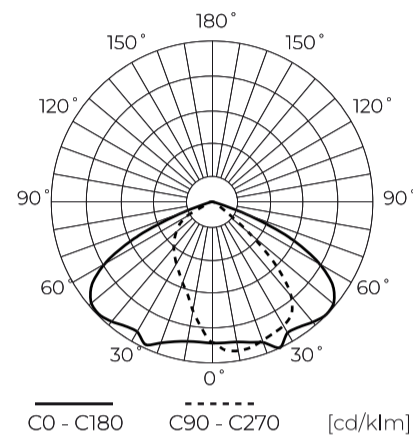

Technische gegevens

Parameter	Waarde
Energie-efficiëntieklasse 2019/2015	E
Garantie	3
Stroom	• 100 W
Spanning	• 220-240 V AC
Lichtkleurtemperatuur	• 4000 K
Lichte kleur	Wit
Kleurweergave-index Ra	80
Dichtheidsklasse	IP65
IK-beschermingsklasse	08
Elektrische beschermingsklasse	I
Lichtopbrengst	100
Totale lichtstroom	10000
Behoudfactor van de lichtstroom	96
Houdbaarheid L70B50	36 000 h
Duurzaamheidsfactor	0.9
MacAdam's stappen	≤6

Parameter	Waarde
ULOR	0 %
Voedingsspanningsfrequentie	50/60Hz
Kleurweergave-index CRI	80
Stralingshoek	130 x 75
Diodetype	SMD LED 2835
Aantal diodes	108
Vermogensfactor PF	0,9
Opwarmtijd lamp tot 60%	1
Bedrijfstemperatuur	-40÷50
Voor toepassingen	Binnen en buiten de kamers
Lengte	568
Breedte	214
Hoogte	98
Weegschaal	1382
Materiaal (behuizing)	Aluminium
Materiaal (lampenkap)	Polycarbonaat

LED line LITE

Symbol: 203723

EAN: 5905378203723

**Wegverlichting Armatuur STREETLITE
4000K 100W 10000lm IP65 zwart LITE**

Technisch tekenen

Lichtverdeling

Extra productfoto's

Logistieke gegevens

Individuele verpakking

Breedte	220 mm
Hoogte	103 mm
Lengte	580 mm
Weegschaal	1,4 kg

Bulkverpakkingen

Hoeveelheid	5
Breedte	540 mm
Hoogte	235 mm
Lengte	590 mm
Volume	0,074 m3
Weegschaal	9,3 kg

Europallet

Hoeveelheid	105
Hoogte	1880 mm
Hoeveelheid in laag	10
Aantal lagen	8
Hoeveelheid: Europallet	80
Weegschaal	148,8 kg