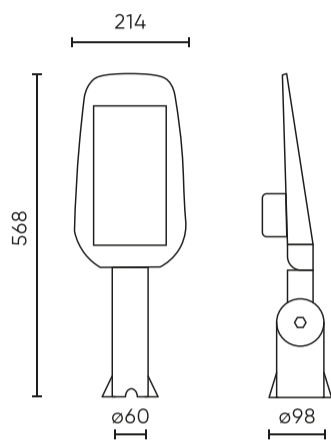

LED line LITE

Symbol: 203723

EAN: 5905378203723

**Wegverlichting Armatuur STREETLITE
4000K 100W 10000lm IP65 zwart LITE**

STREETLITE 100W wegarmatuur van LED-lijn LITE wordt gekenmerkt door een hoogwaardige aluminium behuizing, die een efficiënte warmteontlading en lange levensduur van LED's biedt. Met IK08 weerstandsklasse is het beschermd tegen mechanische schade. Polycarbonaat patroon en IP65 bescherming garanderen een effectieve bescherming tegen stof en vocht. Lichtprestaties zijn 10000 lumen bij 4000K.

Parameter	Waarde
ULOR	0 %
Voedingsspanningsfrequentie	50/60Hz
Kleurweergave-index CRI	80
Stralingshoek	130 x 75
Diodetype	SMD LED 2835
Aantal diodes	108
Vermogensfactor PF	0,9
Opwarmtijd lamp tot 60%	1
Bedrijfstemperatuur	-40÷50
Voor toepassingen	Binnen en buiten de kamers
Lengte	568
Breedte	214
Hoogte	98
Weegschaal	1382
Materiaal (behuizing)	Aluminium
Materiaal (lampenkap)	Polycarbonaat

LED line LITE

Symbol: 203723

EAN: 5905378203723

**Wegverlichting Armatuur STREETLITE
4000K 100W 10000lm IP65 zwart LITE**

Technisch tekenen

Lichtverdeling

Extra productfoto's

Logistieke gegevens

Individuele verpakking

Breedte	220 mm
Hoogte	103 mm
Lengte	580 mm
Weegschaal	1,4 kg

Bulkverpakkingen

Hoeveelheid	5
Breedte	540 mm
Hoogte	235 mm
Lengte	590 mm
Volume	0,074 m3
Weegschaal	9,3 kg

Europallet

Hoeveelheid	105
Hoogte	1880 mm
Hoeveelheid in laag	10
Aantal lagen	8
Hoeveelheid: Europallet	80
Weegschaal	148,8 kg