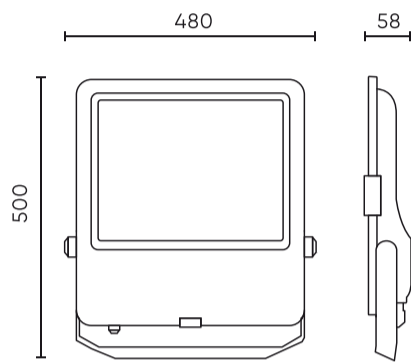

LED line PRIME

Symbol: 202689

EAN: 5905378202689

**FLOODLIGHT 4000K 400W 56000lm 90°
IP66 PRIME**

Technisch tekenen