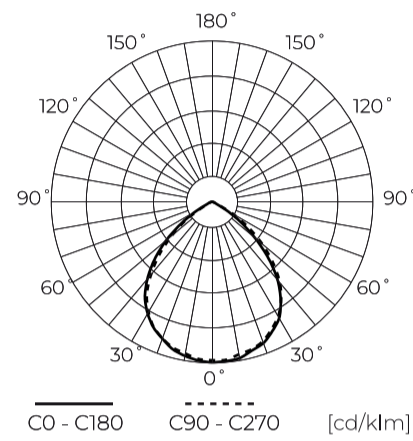

Lichtverdeling