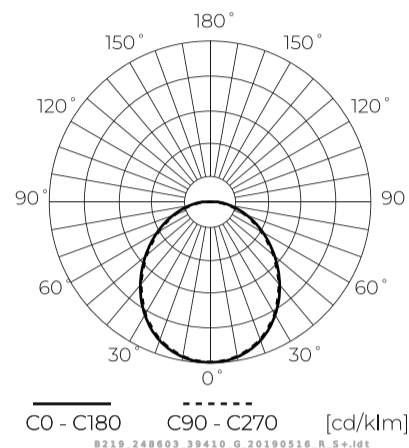

LED line PRIME

Symbol: 248603-II

EAN: 5905378201538

**LED-lamp GU10 6500K 10W 1400lm
230V 120 ° PRIME Keramiek**

Technisch tekenen

Lichtverdeling