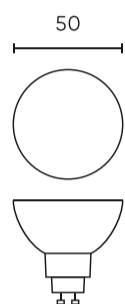

LED line PRIME

Symbol: 248603-II

EAN: 5905378201538

**LED-lamp GU10 6500K 10W 1400lm
230V 120 ° PRIME Keramiek**

Technisch tekenen