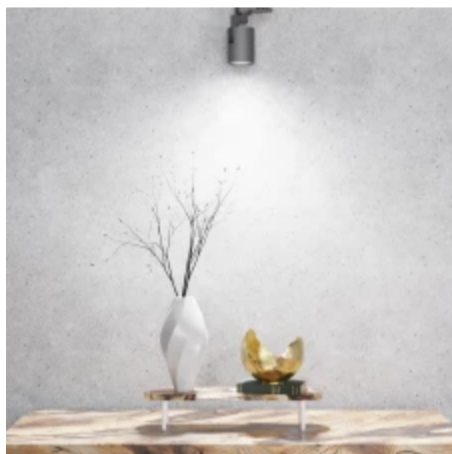

LED line PRIME

Symbol: 248603-II

EAN: 5905378201538

**LED-lamp GU10 6500K 10W 1400lm  
230V 120 ° PRIME Keramiek**

LED-lamp GU10 10W door LED-lijn PRIME is een geavanceerde lichtbron die een uitstekende energie-efficiëntie biedt. Het geeft een koel, wit licht uit met een kleurtemperatuur van 6500 K en bereikt een lichtstroom van 1.400 lumens. Het wordt gekenmerkt door een lichthoek van 120°, waardoor de gelijkmatige verdeling van licht in de ruimte mogelijk is.

LED line PRIME

Symbol: 248603-II

EAN: 5905378201538

**LED-lamp GU10 6500K 10W 1400lm  
230V 120 ° PRIME Keramiek**

**Technisch tekenen**

**Lichtverdeling**

**Extra productfoto's**

**Logistieke gegevens**