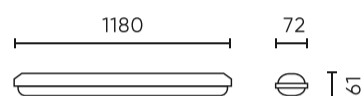

LED line PRIME

Symbol: 201279-DALI

EAN: 5905378221567

**Hermetische armatuur LINKER 5000K
40W 6000lm IP65 120cm grijs PRIME
DALI**

Technisch tekenen