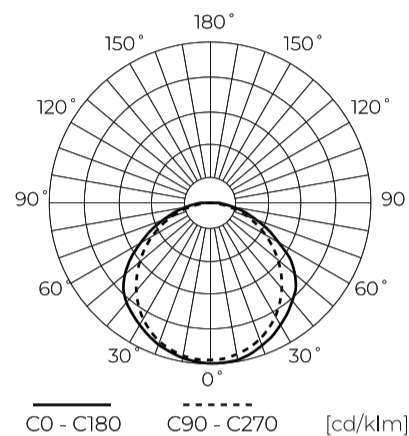

LED line PRIME

Symbol: 201279-DALI

EAN: 5905378221567

**Hermetische armatuur LINKER 5000K
40W 6000lm IP65 120cm grijs PRIME
DALI**

Technisch tekenen

Lichtverdeling