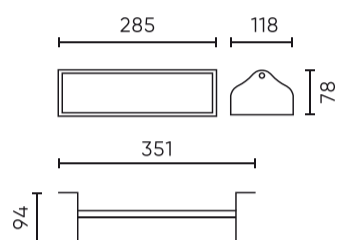

Parameter	Waarde
MacAdam's stappen	≤6
Voedingsspanningsfrequentie	50/60Hz
Stralingshoek	120x60
Diodetype	SMD LED
Aantal diodes	54
Vermogensfactor PF	0,95
Bedrijfstemperatuur	-40÷40
Voor toepassingen	Buiten de kamers
Lengte	285 mm
Breedte	118 mm
Hoogte	78 mm
Weegschaal	0,9 kg
Materiaal (behuizing)	Gegoten aluminium
Materiaal (lampenkap)	Polycarbonaat

LED line LITE

Symbol: 206748

EAN: 5905378206748

**Highbay Armatuur STREAKBAY 4000K
50W 5000lm 120x60° IP65 zwart LITE**

Technisch tekenen

Lichtverdeling

Extra productfoto's

Logistieke gegevens

Individuele verpakking

Hoeveelheid	1
Breedte	300 mm
Hoogte	90 mm
Lengte	122 mm
Weegschaal	0,96 kg

Bulkverpakkingen

Hoeveelheid	10
Breedte	310 mm
Hoogte	275 mm
Lengte	485 mm
Volume	0,041 m3
Weegschaal	10,2 kg

Europallet

Hoeveelheid	240
Hoogte	1,8 m
Hoeveelheid in laag	
Aantal lagen	
Hoeveelheid: Europallet	24
Weegschaal	270 kg

LED line LITE

Symbol: 206748

EAN: 5905378206748

**Highbay Armatuur STREAKBAY 4000K
50W 5000lm 120x60° IP65 zwart LITE**