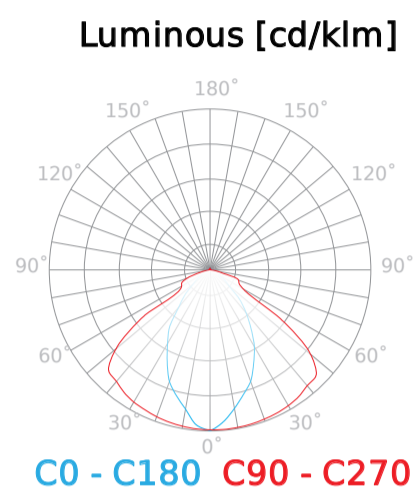

Technische gegevens

Parameter	Waarde
Energie-efficiëntieklasse 2019/2015	E
Garantie	5
Stroom	• 50 W
Spanning	• 220-240 V AC
Lichtkleurtemperatuur	• 4000 K
Lichte kleur	Wit
Kleurweergave-index Ra	80
Dichtheidsklasse	IP65
IK-beschermingsklasse	08
Elektrische beschermingsklasse	I
Lichtopbrengst	100
Totale lichtstroom	5000
Behoudfactor van de lichtstroom	96
Houdbaarheid L70B50	36 000 h
Duurzaamheidsfactor	0.9

Parameter	Waarde
MacAdam's stappen	≤6
Voedingsspanningsfrequentie	50/60Hz
Stralingshoek	120x60
Diodetype	SMD LED
Aantal diodes	54
Vermogensfactor PF	0,95
Bedrijfstemperatuur	-40÷40
Voor toepassingen	Buiten de kamers
Lengte	285 mm
Breedte	118 mm
Hoogte	78 mm
Weegschaal	0,9 kg
Materiaal (behuizing)	Gegoten aluminium
Materiaal (lampenkap)	Polycarbonaat

LED line LITE

Symbol: 206748

EAN: 5905378206748

**Highbay Armatuur STREAKBAY 4000K
50W 5000lm 120x60° IP65 zwart LITE**

Technisch tekenen

Lichtverdeling

Extra productfoto's

Logistieke gegevens

Europallet

Hoeveelheid	240
Hoogte	1,8 m
Hoeveelheid in laag	
Aantal lagen	
Hoeveelheid: Europallet	24
Weegschaal	270 kg

LED line LITE

Symbol: 206748

EAN: 5905378206748

**Highbay Armatuur STREAKBAY 4000K
50W 5000lm 120x60° IP65 zwart LITE**