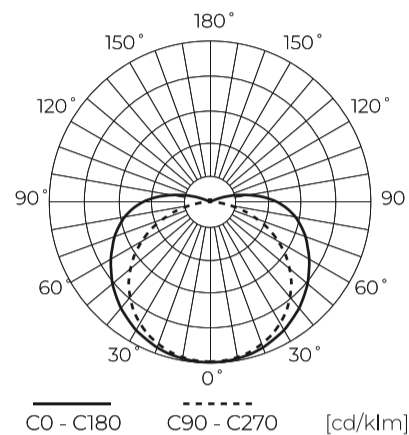

Technische gegevens

Parameter	Waarde
Energie-efficiëntieklasse 2019/2015	F
Garantie	5
Stroom	• 11 W / m
Spanning	• 24 V DC
Lichtkleurtemperatuur	• 2700 K
Lichte kleur	Wit
Kleurweergave-index Ra	90
Dichtheidsklasse	IP20
Snijgedeelte	5 cm
Lichtopbrengst	100
Behoudfactor van de lichtstroom	96
Houdbaarheid L70B50	50 000 h
L80B* – verschil B10–B50 ≈ 1 % (volgens LightingEurope) – verwaarloosbaar	35000 h
Duurzaamheidsfactor	0.9
Dimfunctie	PWM
MacAdam's stappen	≤3

Parameter	Waarde
Kabellengte	200 mm
Totale lichtstroom (meter)	1100
Stroom (meter)	0,46
Stralingshoek	180
Diodetype	COB
Aantal diodes	14400
Compatibel dimmertype	PWM
Laminaat (kleur)	Wit
Aantal diodes (meter)	480
Soort plakband	3M 300 LSE
Bedrijfstemperatuur	-30 ÷ 45
Voor toepassingen	Binnen in de kamers
Lengte	30000 mm
Breedte	8 mm
Hoogte	2 mm
Weegschaal	0,645 kg

LED line PRIME

Symbol: 200005

EAN: 590537820005

**LED strip 480 COB 24V 2700K 11W IP20
8mm 30m 1100lm/m PRIME**

Technisch tekenen

Lichtverdeling

Extra productfoto's

Logistieke gegevens

Europallet

Hoeveelheid	720
Hoogte	1,90 m
Hoeveelheid in laag	80
Aantal lagen	6
Hoeveelheid: Europallet	36
Weegschaal	307 kg

LED line PRIME

Symbol: 200005

EAN: 5905378200005

**LED strip 480 COB 24V 2700K 11W IP20
8mm 30m 1100lm/m PRIME**