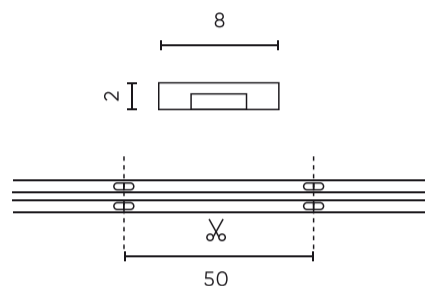

Parameter	Waarde
Kabellengte	200 mm
Totale lichtstroom (meter)	1100
Stroom (meter)	0,46
Stralingshoek	180
Diodetype	COB
Aantal diodes	14400
Compatibel dimmertype	PWM
Laminaat (kleur)	Wit
Aantal diodes (meter)	480
Soort plakband	3M 300 LSE
Bedrijfstemperatuur	-30 ÷ 45
Voor toepassingen	Binnen in de kamers
Lengte	30000 mm
Breedte	8 mm
Hoogte	2 mm
Weegschaal	0,645 kg

LED line PRIME

Symbol: 200005

EAN: 590537820005

**LED strip 480 COB 24V 2700K 11W IP20
8mm 30m 1100lm/m PRIME**

Technisch tekenen

Lichtverdeling

Extra productfoto's

Logistieke gegevens

Individuele verpakking

Hoeveelheid	30 m
Breedte	380 mm
Hoogte	130 mm
Lengte	400 mm
Weegschaal	0,7 kg

Bulkverpakkingen

Hoeveelheid	20
Breedte	350 mm
Hoogte	290 mm
Lengte	450 mm
Volume	0,045 m ³
Weegschaal	14,1 kg
Reacties	

Europallet

Hoeveelheid	720
Hoogte	1,90 m
Hoeveelheid in laag	80
Aantal lagen	6
Hoeveelheid: Europallet	36
Weegschaal	307 kg

LED line PRIME

Symbol: 200005

EAN: 5905378200005

**LED strip 480 COB 24V 2700K 11W IP20
8mm 30m 1100lm/m PRIME**