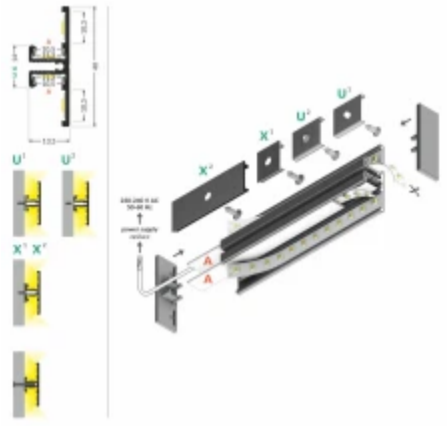

TOPMET

Symbol: 90030001

EAN: 5901597205371

**BACK10 profiel A/UX 2000 wit**

Het BACK10 A/UX 2000 witte profiel is een geavanceerde lichtoplossing gemaakt van hoogwaardig aluminium. De afmetingen zijn 2000 mm lang, 40 mm breed en 13,5 mm hoog, waardoor het een subtiele en elegante opstelling is. Het profiel ontwerp maakt een eenvoudige installatie van LED tapes met een maximale breedte van 10 mm mogelijk.

**Technische gegevens**

Parameter	Waarde
Garantie	1
Maximale breedte van de LED-strip	10
Lengte	2000

Parameter	Waarde
Breedte	40
Hoogte	13,5

TOPMET

Symbol: 90030001

EAN: 5901597205371

**BACK10 profiel A/UX 2000 wit**

**Technisch tekenen**

**Lichtverdeling**

**Extra productfoto's**

**Logistieke gegevens**

**Individuele verpakking**

Hoeveelheid	1
Breedte	2000 mm
Hoogte	13,5 mm
Lengte	40 mm
Weegschaal	0,598 kg

**Bulkverpakkingen**

Hoeveelheid	20
Hoogte	0 mm
Lengte	200 mm
Weegschaal	0 kg

**Europallet**

---

TOPMET

Symbol: 90030001

EAN: 5901597205371

**BACK10 profiel A/UX 2000 wit**

---