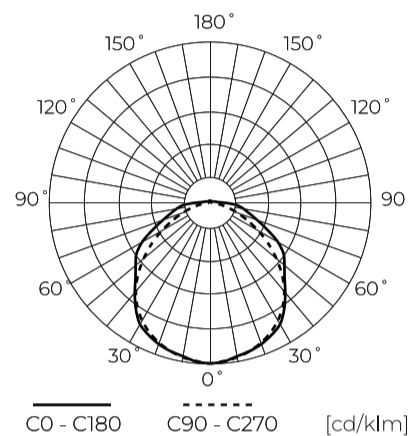

Technische gegevens

Parameter	Waarde
Energie-efficiëntieklasse 2019/2015	C
Garantie	5
Stroom	• 60-80 W
Spanning	• 220-240 V AC
Lichtkleurtemperatuur	• 4000 K
Lichte kleur	Wit
Kleurweergave-index Ra	80
Dichtheidsklasse	IP66
IK-beschermingsklasse	10
Elektrische beschermingsklasse	I
Lichtopbrengst	180
Totale lichtstroom	14400
Houdbaarheid L70B50	100 000 h
L80B* – verschil B10–B50 ≈ 1 % (volgens LightingEurope) – verwaarloosbaar	75000 h
L90B* – verschil B10–B50 ≈ 1 % (volgens LightingEurope) – verwaarloosbaar	50000 h

Parameter	Waarde
MacAdam's stappen	≤6
Voedingsspanningsfrequentie	50/60Hz
Stralingshoek	120
Sensortype	Magnetron
Vermogensfactor PF	0,9
Aantal aan/uit-cycli	50000
Opwarmtijd lamp tot 60%	1
Bedrijfstemperatuur	-25÷45
Voor toepassingen	Binnen en buiten de kamers
Lengte	1510 mm
Breedte	80 mm
Hoogte	69 mm
Weegschaal	1,73 kg
Materiaal (behuizing)	Polycarbonaat
Materiaal (lampenkap)	Polycarbonaat

LED line PRIME

Symbol: 210271

EAN: 5905378210271

**Hermetische armatuur RANGER 4000K
60-80W 14400lm IP66 150cm grijs
PRIME bewegingssensor MV**

Technisch tekenen

Lichtverdeling

Extra productfoto's

Logistieke gegevens