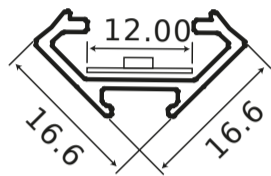

**Technische gegevens**

Parameter	Waarde
Garantie	5
Maximale breedte van de LED-strip	12
Lengte	3000
Breedte	16,6

Parameter	Waarde
Hoogte	16,6
Weegschaal	0,5325 kg
Materiaal (lampenkap)	Polycarbonaat

LED line PRIME

Symbol: 218093

EAN: 5905378218093

Aluminium hoekprofiel wit 3m - PRIME set

Technisch tekenen

Lichtverdeling

Extra productfoto's

Logistieke gegevens

Individuele verpakking

Hoeveelheid	1
Lengte	3050 mm
Weegschaal	0,683 kg

Bulkverpakkingen

Hoeveelheid	20
Breedte	170 mm
Hoogte	120 mm
Lengte	3100 mm
Weegschaal	13,65 kg

Europallet

LED line PRIME

Symbol: 218093

EAN: 5905378218093

Aluminium hoekprofiel wit 3m - PRIME set