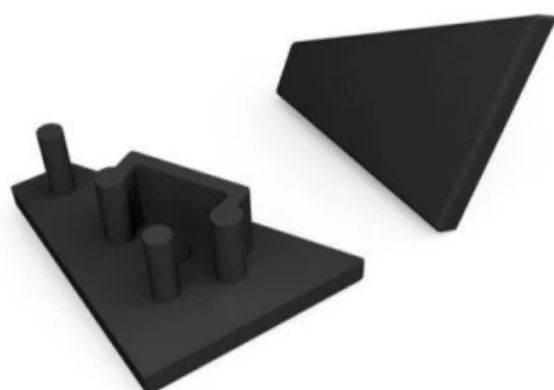

TOPMET

Symbol: 83990002

EAN: 5901597244998

Blind CORNER10 gen2 zwart

De CORNER10 gen2 blind in elegante zwarte kleur, afkomstig van het gerenommeerde merk TOPMET, is een uitstekende aanvulling voor verlichtingssystemen. Gemaakt van duurzaam ABS materiaal, het heeft uitstekende slijtvastheid en vervorming. Het product onderscheidt zich door zijn nauwkeurige prestaties, wat een perfecte match garandeert met het CORNER-profiel10.

Technische gegevens

Parameter	Waarde
Garantie	1

Parameter	Waarde
-----------	--------

TOPMET

Symbol: 83990002

EAN: 5901597244998

Blind CORNER10 gen2 zwart

Technisch tekenen