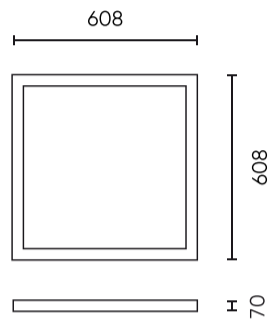

LED line PRIME

Symbol: 209787

EAN: 5905378209787

**Rand SKYFRAME voor panelen 60x60
H70mm wit PRIME**

Technisch tekenen