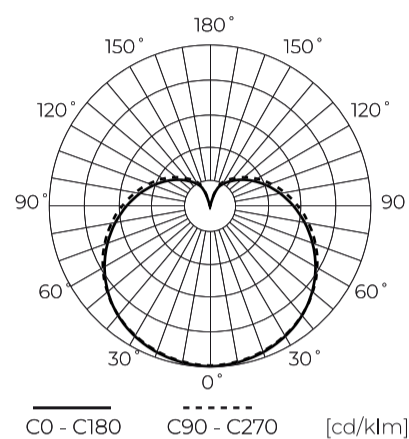

LED line PRIME

Symbol: 241734-II

EAN: 5905378201842

**LED line Lamp E27 2700K 13W 1820lm
230V 280° A65 Keramiek PRIME**

Technisch tekenen

Lichtverdeling