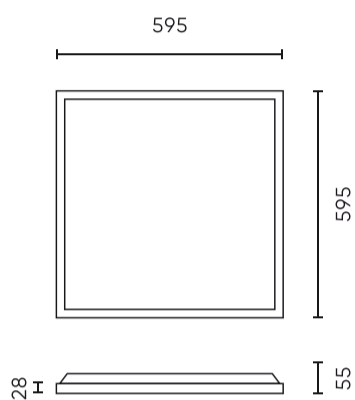

LED line PRIME

Symbol: 200180

EAN: 5905378200180

**Backlit Paneel 4000K 40W 4800lm IP20
60x60cm wit PRIME**

Technisch tekenen