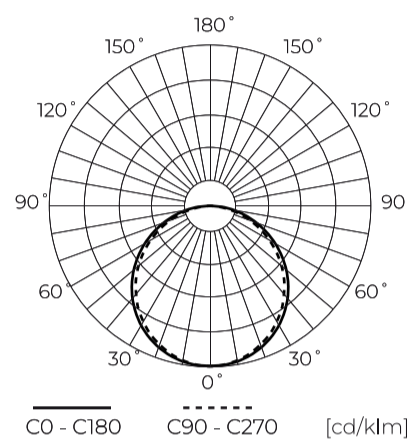

Lichtverdeling