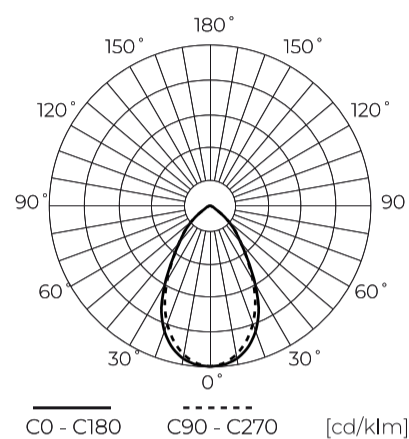

Lichtverdeling