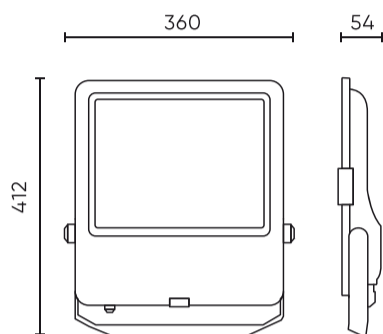

LED line PRIME

Symbol: 200364

EAN: 5905378200364

**FLOODLIGHT 4000K 200W 28000lm 60°
IP66 PRIME**

Technisch tekenen