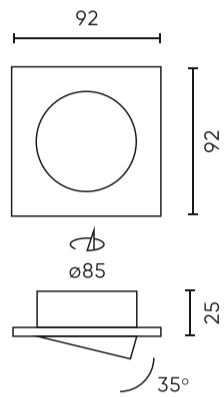

LED line PRIME

Symbol: 241208

EAN: 5901583241208

PLAFONDLAMP AKROS draaibaar vierkant IP20 zwart PRIME

Technisch tekenen