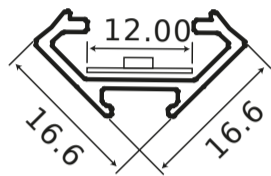

**Technische gegevens**

| Parameter | Waarde |
|-----------------------------------|--------|
| Garantie | 5 |
| Maximale breedte van de LED-strip | 12 |
| Lengte | 3000 |
| Breedte | 16 |

| Parameter | Waarde |
|-----------------------|---------------|
| Hoogte | 16 |
| Weegschaal | 0,5325 kg |
| Materiaal (lampenkap) | Polycarbonaat |

LED line PRIME

Symbol: 218024

EAN: 5905378218024

Aluminium hoekprofiel zilver 3m - PRIME set

Technisch tekenen

Lichtverdeling

Extra productfoto's

Logistieke gegevens

Individuele verpakking

| | |
|-------------|----------|
| Hoeveelheid | 1 |
| Lengte | 3050 mm |
| Weegschaal | 0,683 kg |

Bulkverpakkingen

| | |
|-------------|----------|
| Hoeveelheid | 20 |
| Breedte | 170 mm |
| Hoogte | 120 mm |
| Lengte | 3100 mm |
| Weegschaal | 13,65 kg |