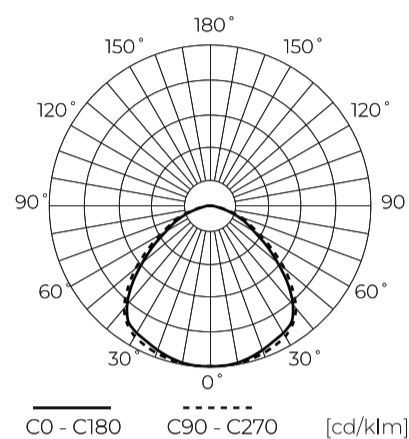

LED line LITE

Symbol: 244346

EAN: 5901583244346

**LED-lamp GU10 6500K 5W 450lm 230V
120 ° PC LITE**

Technisch tekenen

Lichtverdeling