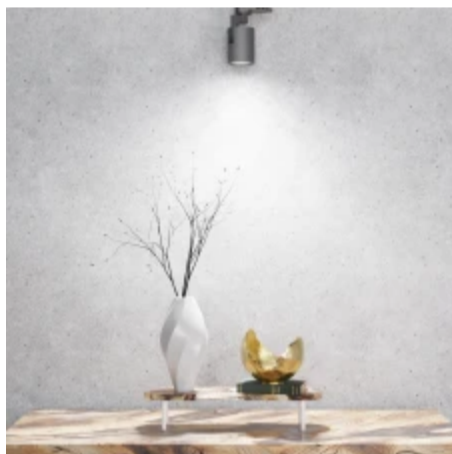

Extra productfoto's