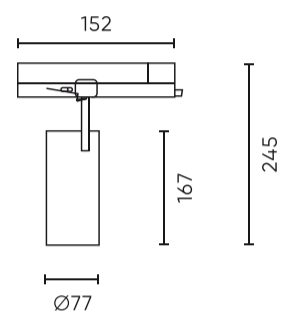

Technisch tekenen

Lichtverdeling

Extra productfoto's

Logistieke gegevens

Individuele verpakking

Breedte	85 mm
Hoogte	257 mm
Lengte	186 mm
Weegschaal	0,75 kg

Bulkverpakkingen

Hoeveelheid	20
Breedte	385 mm
Hoogte	150 mm
Lengte	530 mm
Volume	0,030 m3
Weegschaal	15,5 kg

Europallet

Hoeveelheid	960
Hoogte	1,90 m
Hoeveelheid in laag	320
Aantal lagen	3
Hoeveelheid: Europallet	48
Weegschaal	769 kg

LED line PRIME

Symbol: 210486

EAN: 5905378210486

**Spoorlicht LUMICANTO 14-29W CCT
36/60° zwarte PRIME**