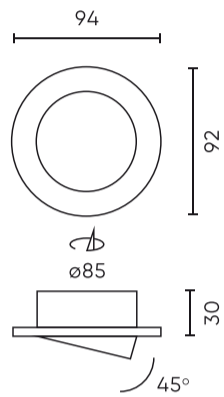

LED line PRIME

Symbol: 242656

EAN: 5901583242656

**PLAFONDLAMP ROLLO MIDI draaibaar
rond IP20 zwart PRIME**

Technisch tekenen