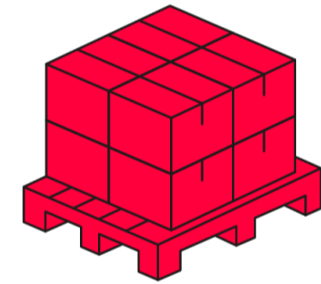

LED line PRIME

Symbol: 242656

EAN: 5901583242656

**PLAFONDLAMP ROLLO MIDI draaibaar  
rond IP20 zwart PRIME**

De ROLLO MIDI LED-lijn PRIME is een elegant lichtelement, ideaal voor moderne interieurs. Het wordt gekenmerkt door een diameter van 96 mm en een ronde vorm, die voor eenvoudige aanpassing aan verschillende opstellingen. Gemaakt van aluminium met matte afwerking, zorgt het voor duurzaamheid en esthetiek. Uitgerust met de mogelijkheid om 45° te draaien, laat het toe om licht te richten waar het het meest nodig is.

**Individuele verpakking**

Breedte	100 mm
Hoogte	45 mm
Lengte	125 mm
Weegschaal	0,15 kg

**Bulkverpakkingen**

Hoeveelheid	50
Breedte	270 mm
Hoogte	240 mm
Lengte	520 mm
Volume	0,033 m3
Weegschaal	11 kg
Reacties	