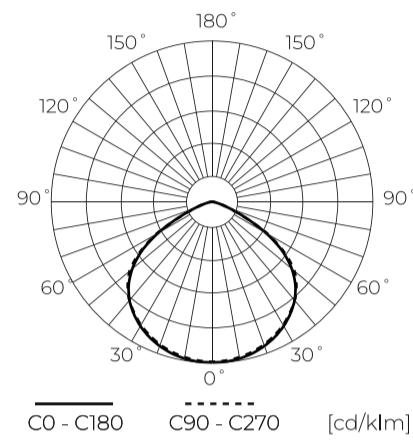

LED line

Symbol: 470997

EAN: 5907777470997

**Highbay Armatuur RAIDER 4000K
200W 26000lm 120° IP65 zwart LITE**

Technisch tekenen

Lichtverdeling