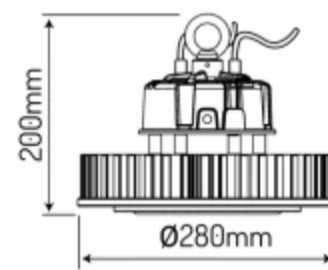

LED line

Symbol: 470997

EAN: 5907777470997

**Highbay Armatuur RAIDER 4000K  
200W 26000lm 120° IP65 zwart LITE**

**LED-schijnwerper RAIDER 130** met een vermogen van **200W** kenmerkt zich door een lichtopbrengst van **130 lm/W** en een totale lichtstroom van **26 000 lumen**. Het apparaat straalt neutraal licht uit met een kleurtemperatuur van **4000 K**, wat een hoge kleurweergave-index garandeert van **Ra ≥80**. De stevige aluminium behuizing en de polycarbonaat kap zorgen voor duurzaamheid en weerstand tegen beschadigingen (**IK08**). De beschermingsklasse **IP65** beschermt tegen water en stof.

LED line

Symbol: 470997

EAN: 5907777470997

**Highbay Armatuur RAIDER 4000K  
200W 26000lm 120° IP65 zwart LITE**

**Technisch tekenen**

**Lichtverdeling**

**Extra productfoto's**

**Logistieke gegevens**

**Individuele verpakking**

Hoeveelheid	1
Breedte	350 mm
Hoogte	200 mm
Lengte	350 mm
Weegschaal	3,86 kg

**Bulkverpakkingen**

Hoeveelheid	1
Breedte	350 mm
Hoogte	200 mm
Lengte	350 mm
Volume	0,024 m3
Weegschaal	3,86 kg
Reacties	

**Europallet**

Hoeveelheid	48
Hoogte	1744 mm
Hoeveelheid in laag	6
Aantal lagen	8
Hoeveelheid: Europallet	48
Weegschaal	185,28 kg

---

LED line

Symbol: 470997

EAN: 5907777470997

**Highbay Armatuur RAIDER 4000K  
200W 26000lm 120° IP65 zwart LITE**