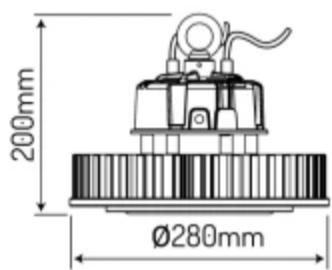

LED line

Symbol: 470997

EAN: 5907777470997

**Highbay Armatuur RAIDER 4000K  
200W 26000lm 120° IP65 zwart LITE**

**LED-schijnwerper RAIDER 130** met een vermogen van **200W** kenmerkt zich door een lichtopbrengst van **130 lm/W** en een totale lichtstroom van **26 000 lumen**. Het apparaat straalt neutraal licht uit met een kleurtemperatuur van **4000 K**, wat een hoge kleurweergave-index garandeert van **Ra ≥80**. De stevige aluminium behuizing en de polycarbonaat kap zorgen voor duurzaamheid en weerstand tegen beschadigingen (**IK08**). De beschermingsklasse **IP65** beschermt tegen water en stof.

LED line

Symbol: 470997

EAN: 5907777470997

**Highbay Armatuur RAIDER 4000K  
200W 26000lm 120° IP65 zwart LITE**

**Technisch tekenen**

**Lichtverdeling**

**Extra productfoto's**

**Logistieke gegevens**

**Individuele verpakking**

Hoeveelheid	1
Breedte	350 mm
Hoogte	200 mm
Lengte	350 mm
Weegschaal	3,86 kg

**Bulkverpakkingen**

Hoeveelheid	1
Breedte	350 mm
Hoogte	200 mm
Lengte	350 mm
Volume	0,024 m3
Weegschaal	3,86 kg
Reacties	

**Europallet**

Hoeveelheid	48
Hoogte	1744 mm
Hoeveelheid in laag	6
Aantal lagen	8
Hoeveelheid: Europallet	48
Weegschaal	185,28 kg

---

LED line

Symbol: 470997

EAN: 5907777470997

**Highbay Armatuur RAIDER 4000K  
200W 26000lm 120° IP65 zwart LITE**