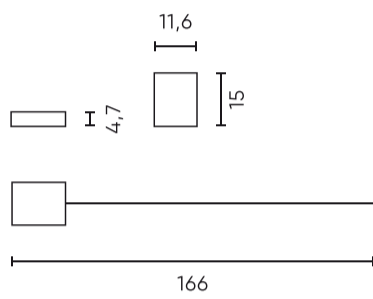

LED line PRIME

Symbool: 478351

EAN: 5907777478351

Connector voor COB LED strips CLICK CONNECTOR enkel 10mm 2 pins met kabel

De LED COB CLICK CONNECTOR van LED-lijn PRIME is een betrouwbare oplossing voor het aansluiten van 10 mm brede LED-banden. Uitgerust met een kliksysteem, het maakt een snelle en eenvoudige installatie zonder het gebruik van gespecialiseerde tools. Dankzij 2 pinnen en 150 mm kabel is de stroomaansluiting eenvoudig en handig. Het product elimineert de behoefte aan soldeer en zorgt voor een duurzame verbinding.

Technische gegevens

| Parameter | Waarde |
|---------------|--------|
| Kabellengte | 150 mm |
| Connectortype | L |

| Parameter | Waarde |
|-----------------------------------|--------|
| PCB-breedte | 10 mm |
| Maximale breedte van de LED-strip | 10.00 |

LED line PRIME

Symbol: 478351

EAN: 5907777478351

**Connector voor COB LED strips CLICK
CONNECTOR enkel 10mm 2 pins met
kabel**

Technisch tekenen

Lichtverdeling

Extra productfoto's

Logistieke gegevens

| | |
|-------------------------|---------|
| Hoeveelheid | 3000 |
| Hoogte | 1800 mm |
| Hoeveelheid in laag | 5 |
| Aantal lagen | 6 |
| Hoeveelheid: Europallet | 30 |
| Weegschaal | 336 kg |

LED line PRIME