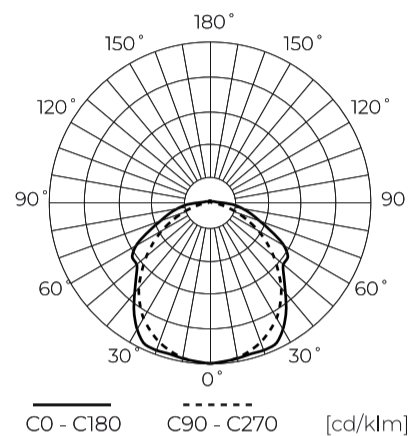

LED line PRIME

Symbol: 210189-LAW3HAT

EAN: 5905378220997

**Hermetische armatuur RANGER 4000K
10-40W 7200lm IP66 120cm grijs PRIME
noodmodule LAW 3h AT**

Technisch tekenen

Lichtverdeling