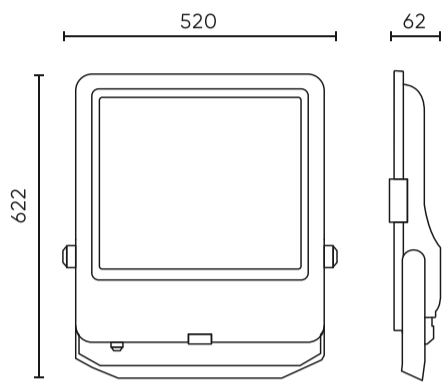

LED line PRIME

Symbol: 202658

EAN: 5905378202658

**FLOODLIGHT 4000K 600W 84000lm 90°
IP66 PRIME**

Technisch tekenen

Lichtverdeling

Extra productfoto's