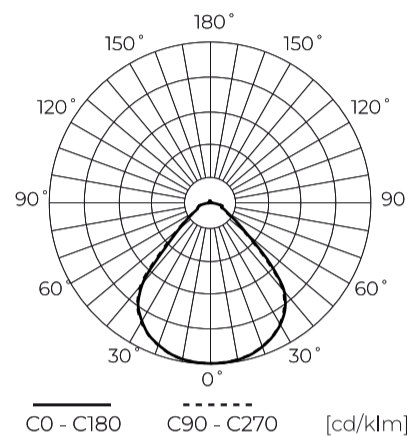

Lichtverdeling