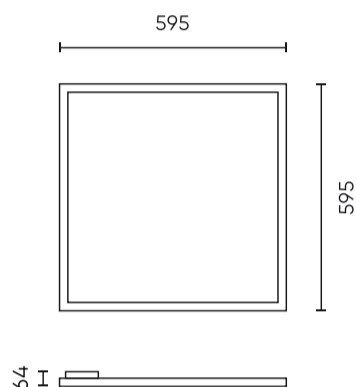

LED line PRIME

Symbol: 216846

EAN: 5905378216846

**Panel Backlit 4CCT (2,7/3/4/5K)
34/36/38/40W 5300lm UGR<19 60x60cm
wit PRIME**

Technisch tekenen