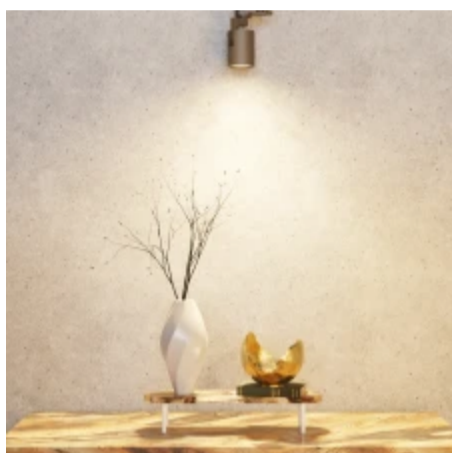

LED line LITE

Symbol: 248658

EAN: 5901583248658

**LED-lamp GU10 3000K 3W 240lm 230V
120° PC LITE**

Technisch tekenen

Lichtverdeling

Extra productfoto's