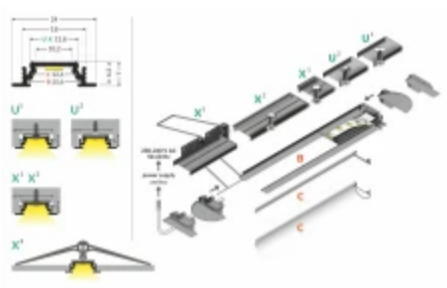

TOPMET

Symbol: 76210001

EAN: 5901597203728

Profiel GROOVE10 BC/UX 2000 wit

GROOVE10 BC/UX 2000 profiel in wit, gemaakt van hoge kwaliteit aluminium, wordt gekenmerkt door modern design en solide design. Hij is 2000 mm lang, 24 mm breed en 7 mm hoog. Het product is ideaal voor montage. Geanodiseerde afwerking biedt uitstekende weerstand tegen schade en esthetische uitstraling.

Technische gegevens

Parameter	Waarde
Garantie	1
Maximale breedte van de LED-strip	10
Lengte	2000

Parameter	Waarde
Breedte	24
Hoogte	7

TOPMET

Symbol: 76210001

EAN: 5901597203728

Profiel GROOVE10 BC/UX 2000 wit

Technisch tekenen

Lichtverdeling

Extra productfoto's

Logistieke gegevens

Individuele verpakking

Hoeveelheid	1
Breedte	2000 mm
Hoogte	7 mm
Lengte	24 mm
Weegschaal	0,25 kg

Bulkverpakkingen

Hoeveelheid	50
Hoogte	0 mm
Lengte	500 mm
Weegschaal	0 kg