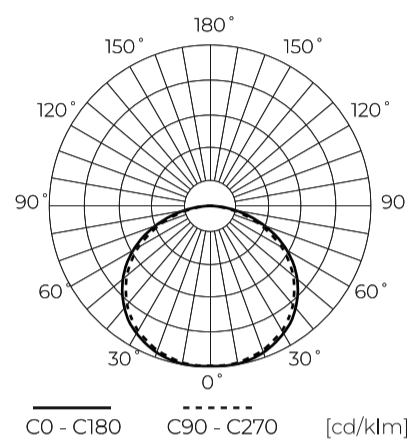

**Technische gegevens**

Parameter	Waarde
Energie-efficiëntieklasse 2019/2015	F
Garantie	5
Stroom	• 9.6 W / m
Spanning	• 12 V DC
Lichtkleurtemperatuur	• 2700 K
Lichte kleur	Wit
Kleurweergave-index Ra	80
Dichtheidsklasse	IP20
Snijgedeelte	2,5 cm
Lichtopbrengst	100
Behoudfactor van de lichtstroom	96
Houdbaarheid L70B50	30 000 h
Duurzaamheidsfactor	0.9
Dimfunctie	PWM
MacAdam's stappen	≤3
Kabellengte	200 mm

Parameter	Waarde
Totale lichtstroom (meter)	960
Stroom (meter)	0,8
Stralingshoek	180
Diodetype	2835
Aantal diodes	600
Compatibel dimmertype	PWM
Laminaat (kleur)	Wit
Aantal diodes (meter)	120
Soort plakband	3M 300 LSE
Bedrijfstemperatuur	-25÷45
Voor toepassingen	Binnen in de kamers
Lengte	30000 mm
Breedte	8 mm
Hoogte	2,5
Weegschaal	0,521 kg

LED line PRIME

Symbol: 477262

EAN: 5907777477262

**LED-strip 600/5m SMD 12V 2700K 9.6W  
IP20 8mm 30m 960lm/m PRIME**

**Technisch tekenen**

**Lichtverdeling**

**Extra productfoto's**

**Logistieke gegevens**

**Europallet**

Hoeveelheid	14400 m
Hoogte	1820 mm
Hoeveelheid in laag	80
Aantal lagen	6
Hoeveelheid: Europallet	480
Weegschaal	278,8 kg

---

LED line PRIME

Symbol: 477262

EAN: 5907777477262

**LED-strip 600/5m SMD 12V 2700K 9.6W  
IP20 8mm 30m 960lm/m PRIME**