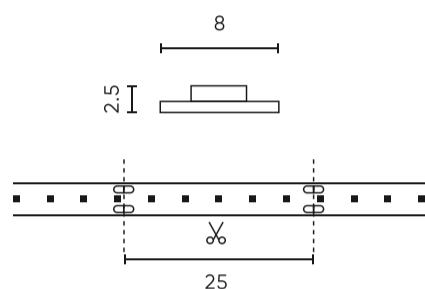

Parameter	Waarde
Totale lichtstroom (meter)	960
Stroom (meter)	0,8
Stralingshoek	180
Diodetype	2835
Aantal diodes	600
Compatibel dimmertype	PWM
Laminaat (kleur)	Wit
Aantal diodes (meter)	120
Soort plakband	3M 300 LSE
Bedrijfstemperatuur	-25÷45
Voor toepassingen	Binnen in de kamers
Lengte	30000 mm
Breedte	8 mm
Hoogte	2,5
Weegschaal	0,521 kg

LED line PRIME

Symbol: 477262

EAN: 5907777477262

**LED-strip 600/5m SMD 12V 2700K 9.6W  
IP20 8mm 30m 960lm/m PRIME**

**Technisch tekenen**

**Lichtverdeling**

**Extra productfoto's**

**Logistieke gegevens**

**Individuele verpakking**

Hoeveelheid	30 m
Breedte	380 mm
Hoogte	130 mm
Lengte	400 mm
Weegschaal	0,548 kg

**Bulkverpakkingen**

Hoeveelheid	20
Breedte	350 mm
Hoogte	290 mm
Lengte	450 mm
Volume	0,045 m <sup>3</sup>
Weegschaal	10,86 kg
Reacties	

**Europallet**

Hoeveelheid	14400 m
Hoogte	1820 mm
Hoeveelheid in laag	80
Aantal lagen	6
Hoeveelheid: Europallet	480
Weegschaal	278,8 kg

---

LED line PRIME

Symbol: 477262

EAN: 5907777477262

**LED-strip 600/5m SMD 12V 2700K 9.6W  
IP20 8mm 30m 960lm/m PRIME**