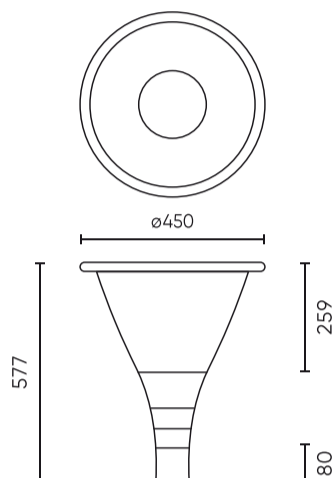

LED line PRIME

Symbol: 207127

EAN: 5905378207127

**Parkverlichting Armatuur NOLINA
4000K 30W 4500lm IP66 zwart PRIME**

Technisch tekenen