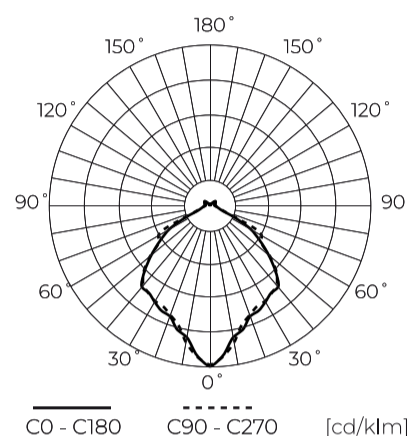

Lichtverdeling