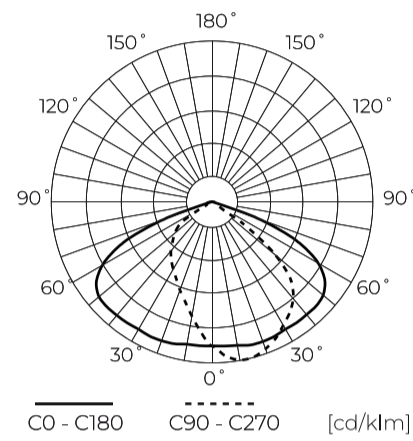

Lichtverdeling