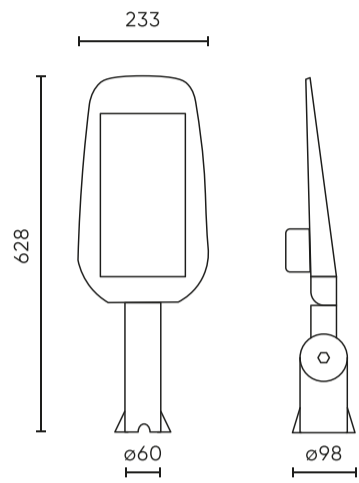

Parameter	Waarde
ULOR	0 %
Voedingsspanningsfrequentie	50/60Hz
Kleurweergave-index CRI	80
Stralingshoek	130 x 75
Diodetype	SMD LED 2835
Aantal diodes	162
Vermogensfactor PF	0,9
Opwarmtijd lamp tot 60%	1
Bedrijfstemperatuur	-40÷50
Voor toepassingen	Binnen en buiten de kamers
Lengte	628
Breedte	233
Hoogte	98
Weegschaal	1714
Materiaal (behuizing)	Aluminium
Materiaal (lampenkap)	Polycarbonaat

LED line LITE

Symbol: 201088

EAN: 5905378201088

**Wegverlichting Armatuur STREETLITE  
4000K 150W 15000lm IP65 grijs LITE**

**Technisch tekenen**

**Lichtverdeling**

**Extra productfoto's**

**Logistieke gegevens**

**Individuele verpakking**

Breedte	240 mm
Hoogte	103 mm
Lengte	635 mm
Weegschaal	1,73 kg

**Bulkverpakkingen**

Hoeveelheid	3
Breedte	329 mm
Hoogte	255 mm
Lengte	645 mm
Volume	0,054 m <sup>3</sup>
Weegschaal	6,7 kg

**Europallet**

Hoeveelheid	63
Hoogte	1,8 m
Hoeveelheid in laag	12
Aantal lagen	5
Hoeveelheid: Europallet	63
Weegschaal	159 kg

LED line LITE

Symbol: 201088

EAN: 5905378201088

**Wegverlichting Armatuur STREETLITE  
4000K 150W 15000lm IP65 grijs LITE**