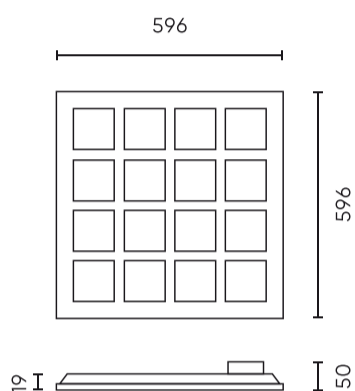

LED line PRIME

Symbol: 244193

EAN: 5901583244193

**Panel Backlit DIORA 4000K 15-36W
2250-5040lm IP20 UGR<16 60x60cm wit
PRIME**

Technisch tekenen