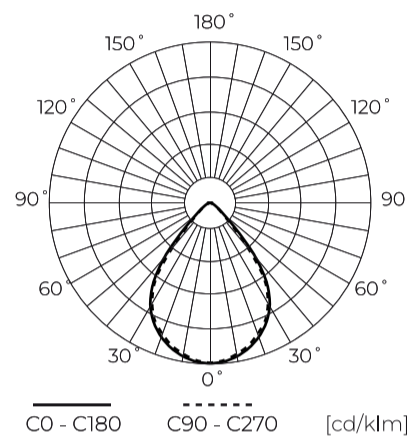

Lichtverdeling