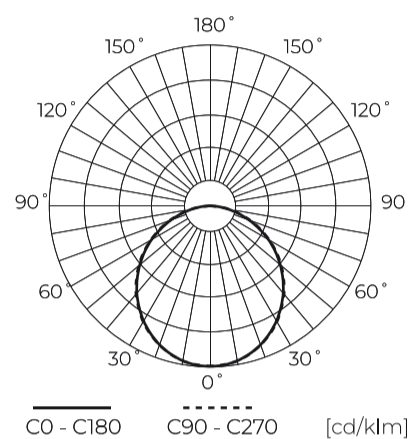

LED line LITE

Symbol: 200883

EAN: 5905378200883

Downlight MOLLY 4000K 18W 1900lm vierkant IP20 Wit LITE

LED-lijnstelling LITE DOWNlight MOLLY 18W is een combinatie van moderne technologie en minimalistisch ontwerp. Het biedt een lichtstroom van 1900 lm en een dagelijkse kleurtemperatuur van 4000 K, het biedt natuurlijke, aangename verlichting met een hoge kleur reproductiecoëfficiënt van Ra>80. Het ontwerp van duurzaam polycarbonaat garandeert een lange levensduur en de IP20-sealklasse maakt het geschikt voor interieurs.

Parameter	Waarde
MacAdam's stappen	≤6
Voedingsspanningsfrequentie	50/60Hz
Diodetype	SMD LED 2835
Aantal diodes	72
Vermogensfactor PF	0,5
Aantal aan/uit-cycli	20000
Bedrijfstemperatuur	-20÷40
Voor toepassingen	Binnen in de kamers
Grootte van het montagegat	140-160
Lengte	170
Breedte	170
Hoogte	26
Weegschaal	0,164 kg
Materiaal (behuizing)	Polycarbonaat

LED line LITE

Symbol: 200883

EAN: 5905378200883

Downlight MOLLY 4000K 18W 1900lm vierkant IP20 Wit LITE

Technisch tekenen

Lichtverdeling

Extra productfoto's

Logistieke gegevens

Europallet

Hoeveelheid	1200
Hoogte	1,9 m
Hoeveelheid in laag	240
Aantal lagen	5
Hoeveelheid: Europallet	20
Weegschaal	302 kg

LED line LITE

Symbol: 200883

EAN: 5905378200883

**Downlight MOLLY 4000K 18W 1900lm
vierkant IP20 Wit LITE**