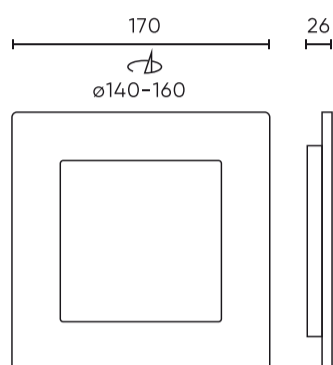

Parameter	Waarde
MacAdam's stappen	≤6
Voedingsspanningsfrequentie	50/60Hz
Diodetype	SMD LED 2835
Aantal diodes	72
Vermogensfactor PF	0,5
Aantal aan/uit-cycli	20000
Bedrijfstemperatuur	-20÷40
Voor toepassingen	Binnen in de kamers
Grootte van het montagegat	140-160
Lengte	170
Breedte	170
Hoogte	26
Weegschaal	0,164 kg
Materiaal (behuizing)	Polycarbonaat

LED line LITE

Symbol: 200883

EAN: 5905378200883

Downlight MOLLY 4000K 18W 1900lm vierkant IP20 Wit LITE

Technisch tekenen

Lichtverdeling

Extra productfoto's

Logistieke gegevens

Individuele verpakking

Hoeveelheid	1
Breedte	170 mm
Hoogte	26 mm
Lengte	170 mm
Weegschaal	0,22 kg

Bulkverpakkingen

Hoeveelheid	60
Breedte	390 mm
Hoogte	374 mm
Lengte	551 mm
Volume	0,015 m ³
Weegschaal	13,6 kg

Europallet

Hoeveelheid	1200
Hoogte	1,9 m
Hoeveelheid in laag	240
Aantal lagen	5
Hoeveelheid: Europallet	20
Weegschaal	302 kg

LED line LITE

Symbol: 200883

EAN: 5905378200883

**Downlight MOLLY 4000K 18W 1900lm
vierkant IP20 Wit LITE**