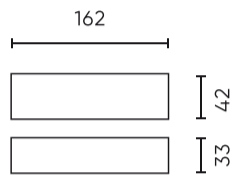

LED line PRIME

Symbol: LL-50-24

EAN: 5905378206687

Voeding 50-24 IP67 50W 24V PRIME

Technisch tekenen