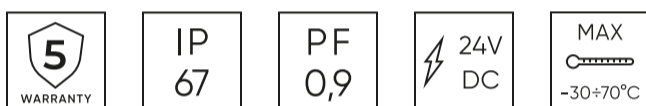

LED line PRIME

Symbol: LL-50-24

EAN: 5905378206687

Voeding 50-24 IP67 50W 24V PRIME

LED voeding 50W IP67 24V PRIME van het gerenommeerde LED lijn merk is een betrouwbare energiebron die wordt gekenmerkt door hoge kwaliteit en duurzaamheid. Het apparaat werkt in een ingangsspanning van 90 tot 265 V AC en levert een stabiele uitgangsspanning van 24 V met een maximale nominale stroom van 2.1 A. De IP67 veiligheidsklasse garandeert water- en stofbestendigheid, waardoor hij ideaal is voor toepassingen met hoge bescherming.

Technische gegevens

Parameter	Waarde
Garantie	5
Stroom	• 50 W
Spanning	• 90-264 V AC
Dichtheidsklasse	IP67
Elektrische beschermingsklasse	II
Uitgangsstroombereik	0 ÷ 2.1 A
Ingangsspanningsfrequentiebereik	47 ÷ 63Hz
Nominale stroom	0,242 A
Spanningstolerantie	-/+5.0%

Parameter	Waarde
Omgevingsvochtigheid	20 ÷ 90%
Montage type	Opbouw
Vermogensfactor PF	>=0,9
Bedrijfstemperatuur	-30÷70
Lengte	167 mm
Breedte	43 mm
Hoogte	32 mm
Weegschaal	0,41 kg
Uitgangsspanning	• 24 V