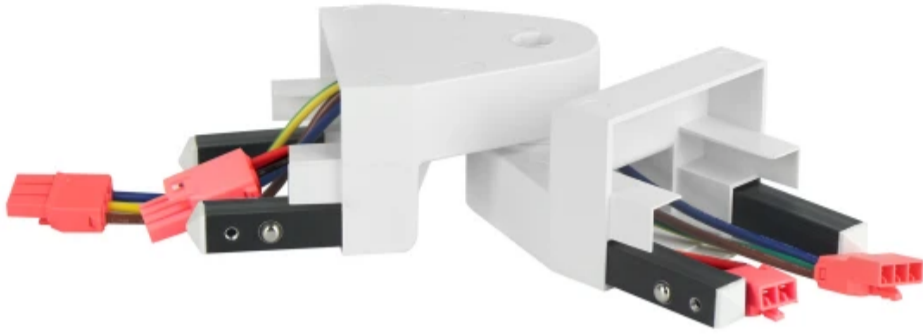

LED line PRIME

Symbol: 203433

EAN: 5905378203433

FUSION scharnierverbinder 0-10V wit

De LED-lijnverbindingsconnector PRIME FUSION is een innovatieve oplossing voor het verbinden van lineaire bindingen. Uitgerust met een gelede systeem, maakt het flexibele verbinding onder een hoek van 90 tot 270 graden, zodat het verlichtingssysteem zich aan te passen aan de individuele ruimte behoeften. Gemaakt van hoge kwaliteit witte materialen, het heeft een solide ontwerp en esthetische afwerking.

Technische gegevens

Parameter	Waarde
Spanning	• 220-240 V AC

Parameter	Waarde
Bedrijfstemperatuur	-20÷45

LED line PRIME

Symbol: 203433

EAN: 5905378203433

FUSION scharnierverbinder 0-10V wit

Technisch tekenen

Lichtverdeling

Extra productfoto's

Logistieke gegevens

Individuele verpakking

Breedte	220 mm
Hoogte	57 mm
Lengte	78 mm
Weegschaal	0,3 kg

Bulkverpakkingen

Hoeveelheid	30
Breedte	500 mm
Hoogte	300 mm
Lengte	340 mm
Volume	0,051 m3
Weegschaal	7,6 kg

Europallet

Hoogte	1800 mm
Hoeveelheid in laag	120
Aantal lagen	6
Hoeveelheid: Europallet	144
Weegschaal	4,8 kg

LED line PRIME

Symbol: 203433

EAN: 5905378203433

FUSION scharnierverbinder 0-10V wit

Voorbeeldimplementatie