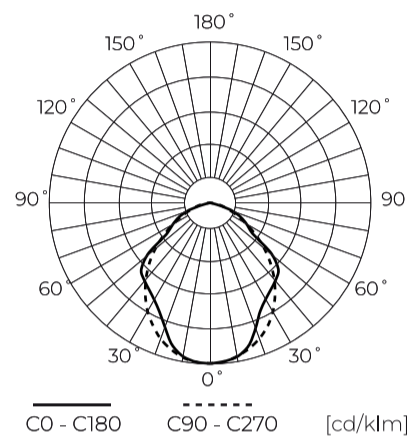

Technische gegevens

Parameter	Waarde
Energie-efficiëntieklasse 2019/2015	C
Garantie	5/7*
Stroom	• 60 W
Spanning	• 220-240 V AC
Lichtkleurtemperatuur	• 4000 K
Lichte kleur	Wit
Kleurweergave-index Ra	80
Dichtheidsklasse	IP20
IK-beschermingsklasse	08
Elektrische beschermingsklasse	I
Lichtopbrengst	130
Totale lichtstroom	7800
Behoudfactor van de lichtstroom	96

Parameter	Waarde
Houdbaarheid L70B50	50 000 h
L80B* – verschil B10–B50 ≈ 1 % (volgens LightingEurope) – verwaarloosbaar	35000 h
Duurzaamheidsfactor	0.9
MacAdam's stappen	≤6
Lengte van de stroppen	200 cm
Voedingsspanningsfrequentie	50/60Hz
Vermogensfactor PF	0,9
Opwarmtijd lamp tot 60%	1
Bedrijfstemperatuur	-20÷45
Voor toepassingen	Binnen in de kamers
Lengte	1444
Breedte	70
Hoogte	52

LED line PRIME

Symbol: 476012

EAN: 5907777476012

**Lineaire armatuur FUSION 4000K 60W
7800lm 120*120° IP20 150cm zwart
PRIME**

Technisch tekenen

Lichtverdeling

Extra productfoto's

Logistieke gegevens