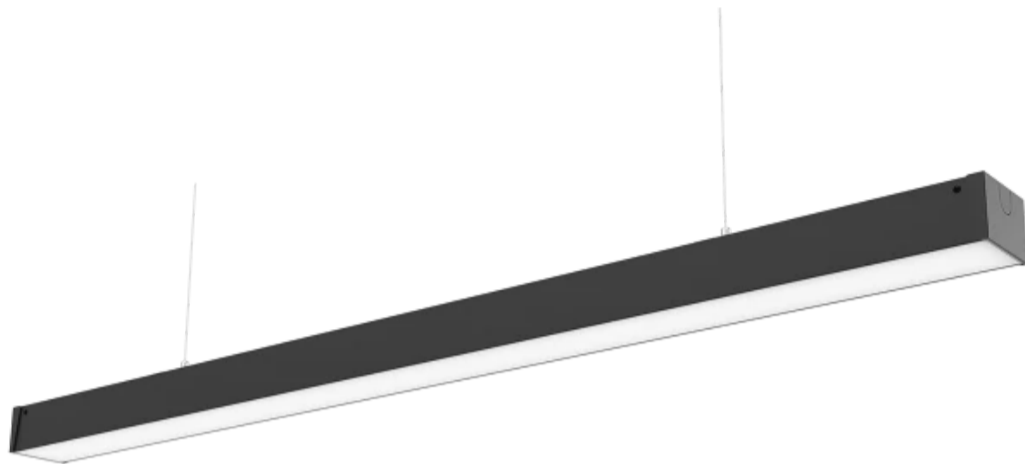

LED line PRIME

Symbol: 476012

EAN: 5907777476012

**Lineaire armatuur FUSION 4000K 60W
7800lm 120*120° IP20 150cm zwart
PRIME**

De FUSION 60W LED lijn PRIME lineaire behuizing en 4000K lichtkleur zorgen voor een indrukwekkende lichtstroom van 7800 lumen. Met een brede lichthoek van 120° en een lichtefficiëntie van 130 lm/W, verdrijft het perfect licht in de ruimte. Gemaakt van aluminium, biedt het uitstekende warmteafvoer en een lange levensduur tot 50.000 uur.

Technische gegevens

Parameter	Waarde
Energie-efficiëntieklasse 2019/2015	C
Garantie	5/7*
Stroom	• 60 W
Spanning	• 220-240 V AC
Lichtkleurtemperatuur	• 4000 K
Lichte kleur	Wit
Kleurweergave-index Ra	80
Dichtheidsklasse	IP20
IK-beschermingsklasse	08
Elektrische beschermingsklasse	I
Lichtopbrengst	130
Totale lichtstroom	7800
Behoudfactor van de lichtstroom	96

LED line PRIME

Symbol: 476012

EAN: 5907777476012

**Lineaire armatuur FUSION 4000K 60W
7800lm 120*120° IP20 150cm zwart
PRIME**

Technisch tekenen

Lichtverdeling

Extra productfoto's

Logistieke gegevens