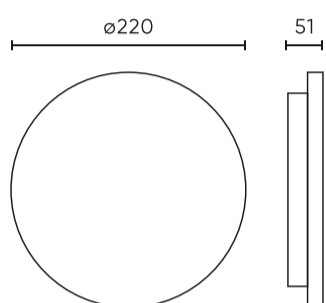

LED line PRIME

Symbol: 201125

EAN: 5905378201125

**Plafonlamp ACTON 4000K 18W 2000lm
rond IP54 wit PRIME bewegingssensor**

Technisch tekenen