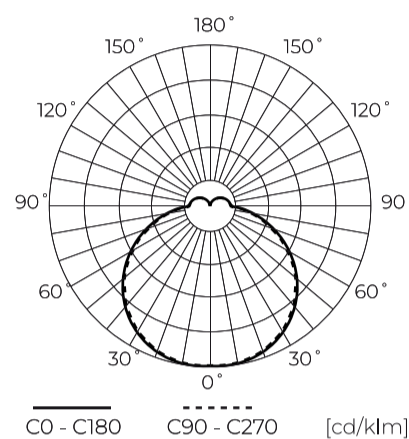

Lichtverdeling