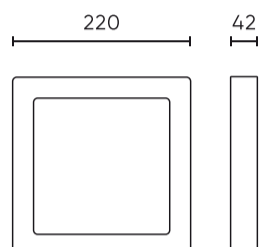

LED line LITE

Symbol: 200982

EAN: 5905378200982

Downlight MOLLY Vierkante inbouwlijst voor opbouwmontage 24W wit LITE

Het onderste lichtvierkante frame MOLLY 24W, gemaakt door LED-lijn LITE, is een elegant verlichtingselement van 220 mm x 220 mm x 44 mm. Gemaakt van polycarbonaat, zorgt het voor duurzaamheid en esthetische uitstraling. Het garandeert een hoge kwaliteit van de prestaties en de naleving van de PN-EN IEC-normen, hetgeen de betrouwbaarheid en veiligheid van het gebruik bevestigt. Het product heeft een graad van bescherming IP20 en een levensduur van maar liefst 3 jaar garantie.

Technische gegevens

Parameter	Waarde
Garantie	3
Lengte	220
Breedte	220

Parameter	Waarde
Hoogte	44
Weegschaal	0,133 kg
Materiaal (behuizing)	Polycarbonaat

LED line LITE

Symbol: 200982

EAN: 5905378200982

Downlight MOLLY Vierkante inbouwlijst voor opbouwmontage 24W wit LITE

Technisch tekenen

Lichtverdeling

Extra productfoto's

Logistieke gegevens

Individuele verpakking

Hoeveelheid	1
Breedte	220 mm
Hoogte	44 mm
Lengte	220 mm
Weegschaal	0,218 kg

Bulkverpakkingen

Hoeveelheid	40
Breedte	510 mm
Hoogte	510 mm
Lengte	510 mm
Volume	0,113 m3
Weegschaal	9,5 kg

Europallet

Hoeveelheid	640
Hoogte	1,89 m
Hoeveelheid in laag	160
Aantal lagen	4
Hoeveelheid: Europallet	16
Weegschaal	182 kg

LED line LITE

Symbol: 200982

EAN: 5905378200982

**Downlight MOLLY Vierkante inbouwlijst
voor opbouwmontage 24W wit LITE**