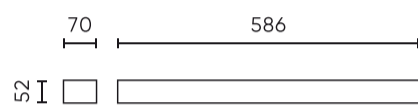

LED line PRIME

Symbol: 475480

EAN: 5907777475480

**Lineaire armatuur FUSION 4000K 20W
2600lm 30*90° IP20 60cm zwart PRIME**

Technisch tekenen