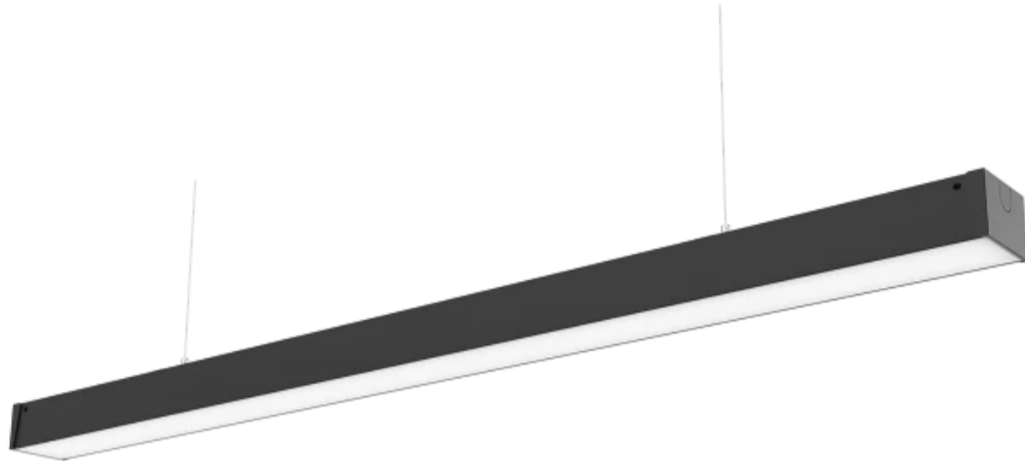

LED line PRIME

Symbol: 475480

EAN: 5907777475480

**Lineaire armatuur FUSION 4000K 20W
2600lm 30*90° IP20 60cm zwart PRIME**

FUSION 20W LED line PRIME is een perfecte oplossing voor mensen die op zoek zijn naar effectieve en esthetische verlichting. Het zendt een lichtstroom van 2600 lm uit bij een kleurtemperatuur van 4000 K, met een efficiëntie van 130 lm/W. Dankzij het universele ontwerp is het eenvoudig te installeren, zowel oppervlakte als hang. Hoogwaardige materialen zorgen voor een lange levensduur van het product en effectieve warmteontlading.

Technische gegevens

Parameter	Waarde
Energie-efficiëntieklasse 2019/2015	C
Garantie	5/7*
Stroom	• 20 W
Spanning	• 220-240 V AC
Lichtkleurtemperatuur	• 4000 K
Lichte kleur	Wit
Kleurweergave-index Ra	80
Dichtheidsklasse	IP20
IK-beschermingsklasse	08
Elektrische beschermingsklasse	I
Lichtopbrengst	130
Totale lichtstroom	2600
Behoudfactor van de lichtstroom	96
Houdbaarheid L70B50	50 000 h

LED line PRIME

Symbol: 475480

EAN: 5907777475480

**Lineaire armatuur FUSION 4000K 20W
2600lm 30*90° IP20 60cm zwart PRIME**

Technisch tekenen

Lichtverdeling

Extra productfoto's

Logistieke gegevens