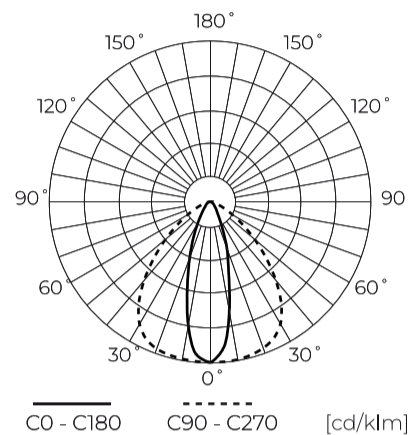

Technische gegevens

Parameter	Waarde
Energie-efficiëntieklasse 2019/2015	C
Garantie	5/7*
Stroom	• 20 W
Spanning	• 220-240 V AC
Lichtkleurtemperatuur	• 4000 K
Lichte kleur	Wit
Kleurweergave-index Ra	80
Dichtheidsklasse	IP20
IK-beschermingsklasse	08
Elektrische beschermingsklasse	I
Lichtopbrengst	130
Totale lichtstroom	2600
Behoudfactor van de lichtstroom	96
Houdbaarheid L70B50	50 000 h

Parameter	Waarde
L80B* – verschil B10–B50 ≈ 1 % (volgens LightingEurope) – verwaarloosbaar	35000 h
Duurzaamheidsfactor	0.9
MacAdam's stappen	≤6
Lengte van de stroppen	200 cm
Voedingsspanningsfrequentie	50/60Hz
Stralingshoek	30 x 90
Vermogensfactor PF	0,9
Opwarmtijd lamp tot 60%	1
Bedrijfstemperatuur	-20÷45
Voor toepassingen	Binnen in de kamers
Lengte	586
Breedte	70
Hoogte	52

LED line PRIME

Symbol: 475480

EAN: 5907777475480

**Lineaire armatuur FUSION 4000K 20W
2600lm 30*90° IP20 60cm zwart PRIME**

Technisch tekenen

Lichtverdeling

Extra productfoto's

Logistieke gegevens

Europallet

Hoeveelheid	288
Hoogte	1710 mm
Hoeveelheid in laag	48
Aantal lagen	6
Hoeveelheid: Europallet	288
Weegschaal	672 kg

LED line PRIME

Symbol: 475480

EAN: 5907777475480

**Lineaire armatuur FUSION 4000K 20W
2600lm 30*90° IP20 60cm zwart PRIME**