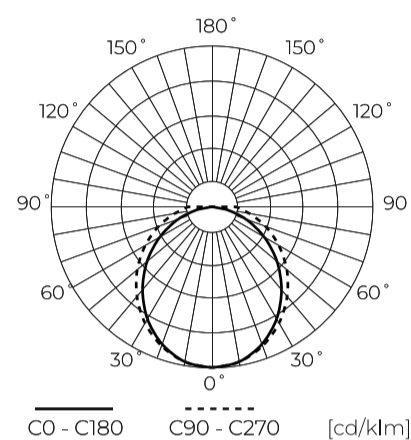

Technische gegevens

Parameter	Waarde
Energie-efficiëntieklasse 2019/2015	E
Garantie	3
Stroom	• 20 W
Spanning	• 175-265 V AC
Lichtkleurtemperatuur	• 4000 K
Lichte kleur	Wit
Kleurweergave-index Ra	80
Dichtheidsklasse	IP65
IK-beschermingsklasse	08
Elektrische beschermingsklasse	II
Lichtopbrengst	140
Totale lichtstroom	2800
Behoudfactor van de lichtstroom	96
Houdbaarheid L70B50	35 000 h
Duurzaamheidsfactor	0.9
Dimfunctie	PWM
MacAdam's stappen	≤6

Parameter	Waarde
Maximale uitgangsstroom	0,092
Voedingsspanningsfrequentie	50/60Hz
Stralingshoek	160
Diodetype	SMD2835
Aantal diodes	144
Duurzaamheid	35 000 h
Vermogensfactor PF	0,95
Aantal aan/uit-cycli	50000
Opwarmtijd lamp tot 60%	1
Bedrijfstemperatuur	-25 ÷ 45
Voor toepassingen	Binnen en buiten de kamers
Lengte	660
Breedte	74
Hoogte	64
Materiaal (behuizing)	Polycarbonaat
Materiaal (lampenkap)	Polycarbonaat

LED line

Symbol: 240553

EAN: 5901583240553

**Hermetische armatuur EASY LINK
4000K 20W 2800lm IP65 60cm grijs
LITE**

Technisch tekenen

Lichtverdeling

Extra productfoto's

Logistieke gegevens

Europallet

Hoeveelheid	216
Hoogte	1674 mm
Hoeveelheid in laag	4
Aantal lagen	9
Hoeveelheid: Europallet	36
Weegschaal	194,04 kg

LED line

Symbol: 240553

EAN: 5901583240553

**Hermetische armatuur EASY LINK
4000K 20W 2800lm IP65 60cm grijs
LITE**