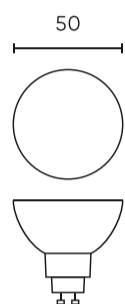

LED line PRIME

Symbol: 201460

EAN: 5905378201460

**LED-lamp GU10 4000K 5W 700lm 230V
120 ° PRIME Keramiek**

Technisch tekenen