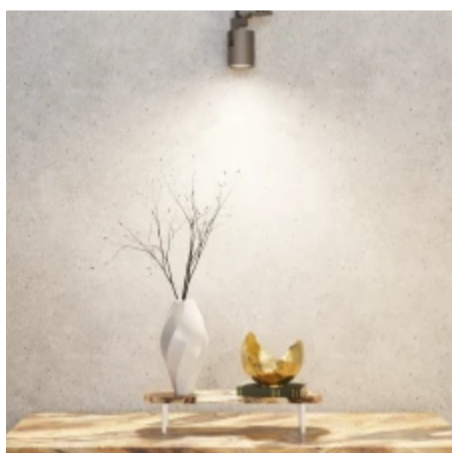

LED line PRIME

Symbol: 201460

EAN: 5905378201460

**LED-lamp GU10 4000K 5W 700lm 230V  
120 ° PRIME Keramiek**

LED GU10 5W 4000K LED-lijn PRIME combineert moderne technologie en hoge energie-efficiëntie. Het geeft een lichtstroom van 700 lumens af met een vermogen van slechts 5 W, wat prestaties levert van 140 lm/W. De kleur van licht met een temperatuur van 4000 K zorgt voor aangename, neutrale verlichting. Dankzij een brede lichthoek van 120° en een gebrek aan flikkeren is het gebruik comfortabel en gezond voor de ogen.

LED line PRIME

Symbol: 201460

EAN: 5905378201460

**LED-lamp GU10 4000K 5W 700lm 230V  
120 ° PRIME Keramiek**

**Technisch tekenen**

**Lichtverdeling**

**Extra productfoto's**

**Logistieke gegevens**