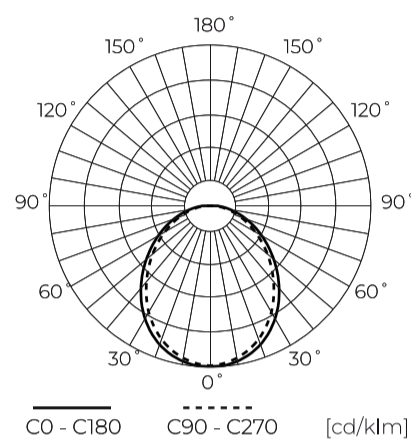

**Technische gegevens**

Parameter	Waarde
Energie-efficiëntieklasse 2019/2015	D
Garantie	5
Stroom	• 5 W
Spanning	• 170-250 V AC
Lichtkleurtemperatuur	• 4000 K
Lichte kleur	Wit
Kleurweergave-index Ra	80
Dichtheidsklasse	IP20
Lichtopbrengst	140
Totale lichtstroom	700 lm
Behoudfactor van de lichtstroom	96
Houdbaarheid L70B50	30 000 h

Parameter	Waarde
Duurzaamheidsfactor	0.9
MacAdam's stappen	≤6
Voedingsspanningsfrequentie	50/60Hz
Stralingshoek	120 °
Diodetype	SMD2835
Vermogensfactor PF	0,5
Aantal aan/uit-cycli	50000
Opwarmtijd lamp tot 60%	1
Voor toepassingen	Binnen in de kamers
Hoogte	55 mm
Weegschaal	0,054 kg
Materiaal (behuizing)	Keramiek

LED line PRIME

Symbol: 201460

EAN: 5905378201460

**LED-lamp GU10 4000K 5W 700lm 230V  
120 ° PRIME Keramiek**

**Technisch tekenen**

**Lichtverdeling**

**Extra productfoto's**

**Logistieke gegevens**

**Europallet**

Hoeveelheid	6000
Hoogte	1,90 m
Hoeveelheid in laag	2000
Aantal lagen	3
Hoeveelheid: Europallet	60
Weegschaal	445 kg

LED line PRIME

Symbol: 201460

EAN: 5905378201460

**LED-lamp GU10 4000K 5W 700lm 230V  
120 ° PRIME Keramiek**