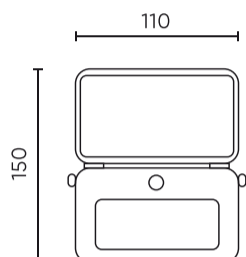

LED line LITE

Symbol: 211346

EAN: 5905378211346

**Solar schijnwerper FLOWLITE 3CCT
(3/4/6,5K) 20W 1000lm IP65 zwart LITE**

Technisch tekenen