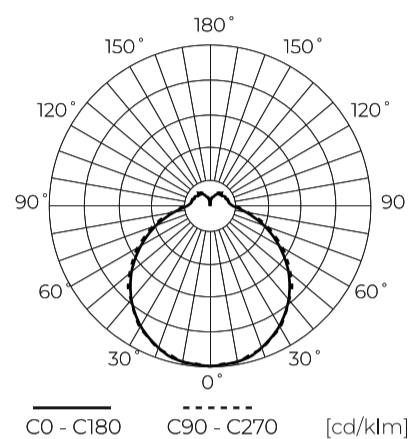

Lichtverdeling