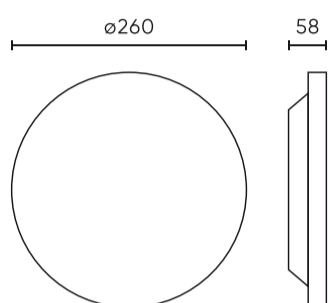

LED line LITE

Symbol: 201354

EAN: 5905378201354

Plafonlamp 3000K 12W 900lm rond IP44 wit LITE

Technisch tekenen