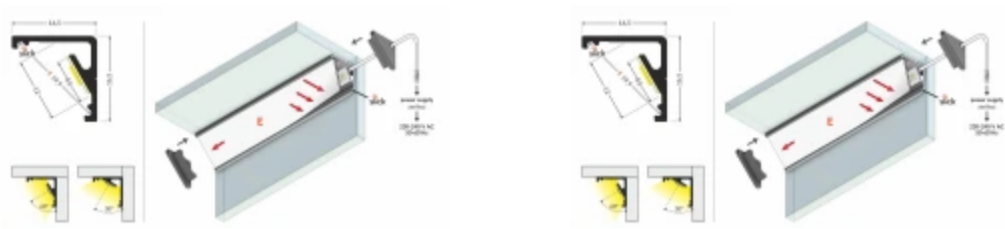

TOPMET

Symbol: C9020001

EAN: 5901597209706

**CAB12 E 2000 profiel wit**

Het CAB12 E 2000 profiel in het wit, gemaakt door het merk TOPMET, is een solide en functionele verlichtingselement van hoge kwaliteit aluminium. De lengte is 2000 mm, en de breedte en hoogte is 16,5 mm, waardoor het perfect is voor moderne interieurstukken. Geanodiseerde afwerking biedt weerstand tegen beschadiging en esthetische uitstraling.

**Technische gegevens**

Parameter	Waarde
Garantie	1
Maximale breedte van de LED-strip	12
Lengte	2000

Parameter	Waarde
Breedte	16,5
Hoogte	16,5

TOPMET

Symbol: C9020001

EAN: 5901597209706

**CABI12 E 2000 profiel wit**

**Technisch tekenen**

**Lichtverdeling**

**Extra productfoto's**

**Logistieke gegevens**

**Individuele verpakking**

Hoeveelheid	1
Breedte	2000 mm
Hoogte	16,5 mm
Lengte	16,5 mm
Weegschaal	0,28 kg

**Bulkverpakkingen**

Hoeveelheid	50
Hoogte	0 mm
Lengte	500 mm
Weegschaal	0 kg

**Europallet**

---

TOPMET

Symbol: C9020001

EAN: 5901597209706

**CABI12 E 2000 profiel wit**

---