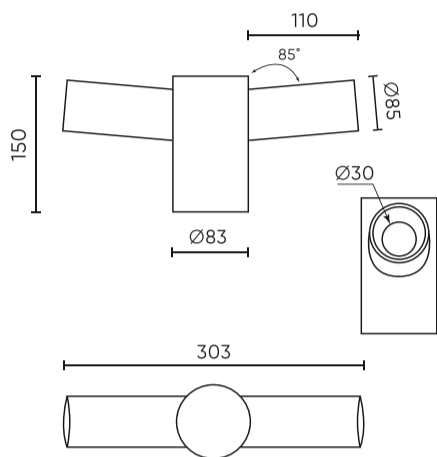

LED line PRIME

Symbol: 220348

EAN: 5905378220348

Uchwyt na 2 armaturen voor opvouwbare zwarte verlichtingspaal

Beugel waarmee 2 armaturen aan een opvouwbare verlichtingspaal in zwart kunnen worden opgehangen, combineert duurzaamheid en functionaliteit. Gemaakt van hoogwaardige materialen, zorgt het voor een stabiele bevestiging en veiligheid tijdens gebruik. Het universele ontwerp zorgt ervoor dat het perfect samenwerkt met armaturen die op de markt beschikbaar zijn. Dankzij het doordachte ontwerp zijn montage en demontage uiterst eenvoudig.

Technische gegevens

Parameter	Waarde
Garantie	5/7*

Parameter	Waarde
Einddiameter	ø 58

LED line PRIME

Symbol: 220348

EAN: 5905378220348

Uchwyt na 2 armaturen voor opvouwbare zwarte verlichtingspaal

Technisch tekenen

Lichtverdeling

Extra productfoto's

Logistieke gegevens

Individuele verpakking

Breedte
Hoogte
Lengte
Weegschaal

1 kg

Bulkverpakkingen

Hoeveelheid
Breedte
Hoogte
Lengte
Volume
Weegschaal

Europallet

Hoogte
Hoeveelheid in laag
Aantal lagen
Hoeveelheid: Europallet
Weegschaal

LED line PRIME

Symbol: 220348

EAN: 5905378220348

**Uchwyt na 2 armaturen voor
opvouwbare zwarte verlichtingspaal**

Voorbeeldimplementatie