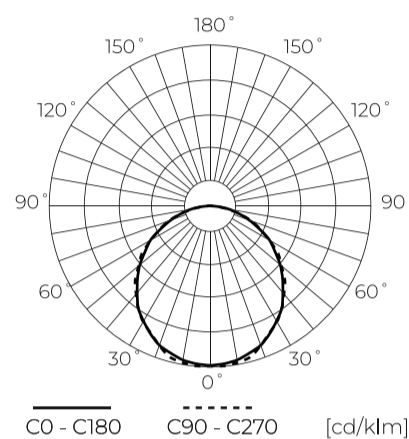

Lichtverdeling