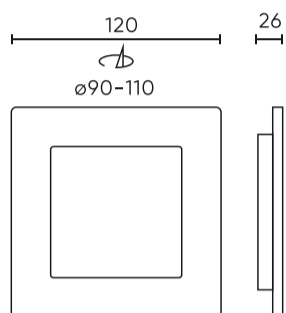

LED line LITE

Symbol: 200845

EAN: 5905378200845

Downlight MOLLY 4000K 9W 900lm vierkant IP20 Wit LITE

Technisch tekenen