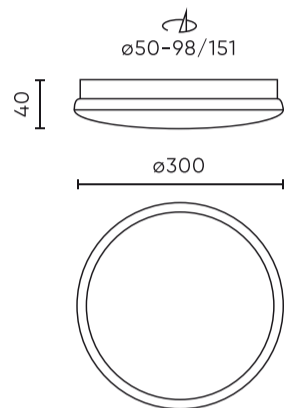

LED line PRIME

Symbol: 470607-II

EAN: 5905378206847

**Plafonlamp LUNAR 4000K 22W 2200lm
rond IP65 wit PRIME bewegingssensor**

Technisch tekenen