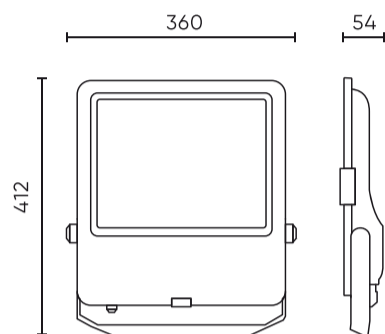

LED line PRIME

Symbol: 202610

EAN: 5905378202610

**FLOODLIGHT 4000K 150W 21000lm 90°
IP66 PRIME**

Technisch tekenen