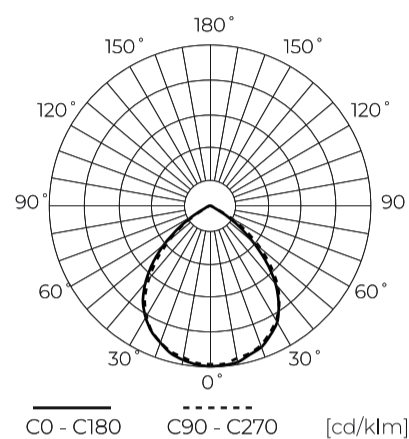

Technische gegevens

Parameter	Waarde
Energie-efficiëntieklasse 2019/2015	D
Garantie	5/7*
Stroom	• 150 W
Spanning	• 100-277 V AC
Lichtkleurtemperatuur	• 4000 K
Lichte kleur	Wit
Kleurweergave-index Ra	70
Dichtheidsklasse	IP66
IK-beschermingsklasse	08
Elektrische beschermingsklasse	I
Lichtopbrengst	140
Totale lichtstroom	21000
Behoudfactor van de lichtstroom	96
Houdbaarheid L70B50	50 000 h
L80B* – verschil B10–B50 ≈ 1 % (volgens LightingEurope) – verwaarloosbaar	35000 h
Duurzaamheidsfactor	0.9
MacAdam's stappen	≤6

Parameter	Waarde
Montage type	Opbouw
Voedingsspanningsfrequentie	50/60Hz
Stralingshoek	90
Diodetype	SMD2835
Aantal diodes	360
Vermogensfactor PF	0,9
Aantal aan/uit-cycli	50000
Opwarmtijd lamp tot 60%	1
Bedrijfstemperatuur	-40÷45
Voor toepassingen	Binnen en buiten de kamers
Lengte	412 mm
Breedte	360 mm
Hoogte	54 mm
Weegschaal	3,6 kg
Materiaal (behuizing)	Aluminium
Materiaal (lampenkap)	Gehard glas

LED line PRIME

Symbol: 202610

EAN: 5905378202610

**FLOODLIGHT 4000K 150W 21000lm 90°
IP66 PRIME**

Technisch tekenen

Lichtverdeling

Extra productfoto's

Logistieke gegevens

Individuele verpakking

Breedte	450 mm
Hoogte	80 mm
Lengte	420 mm
Weegschaal	4,2 kg

Bulkverpakkingen

Hoeveelheid	1
Breedte	450 mm
Hoogte	80 mm
Lengte	420 mm
Volume	0,015 m3
Weegschaal	4,2 kg
Reacties	

Europallet