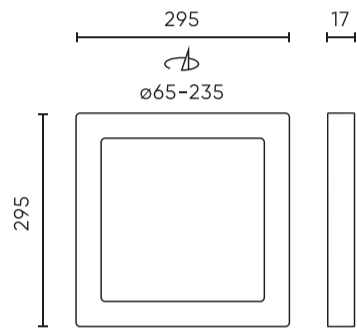

Parameter	Waarde
Voedingsspanningsfrequentie	50/60Hz
Stralingshoek	120
Diodetype	SMD2835
Aantal diodes	168
Vermogensfactor PF	≥0,9
Aantal aan/uit-cycli	15000
Opwarmtijd lamp tot 60%	1
Bedrijfstemperatuur	-20÷40
Installatiemethode	3in1 opbouw, inbouw, pendel
Grootte van het montagegat	65-235
Lengte	295 mm
Breedte	295 mm
Hoogte	17 mm
Weegschaal	0,8 kg

LED line LITE

Symbol: 210127

EAN: 5905378210127

**Downlight EASY FLEX 3CCT(3K/4K/5K)
18/21/24W 2110lm vierkant IP20 Wit LITE**

Technisch tekenen

Lichtverdeling

Extra productfoto's

Logistieke gegevens

Individuele verpakking

Breedte	330 mm
Hoogte	31 mm
Lengte	300 mm
Weegschaal	0,94 kg

Bulkverpakkingen

Hoeveelheid	10
Breedte	350 mm
Hoogte	315 mm
Lengte	335 mm
Weegschaal	9,4 kg

Europallet

Hoeveelheid: Europallet