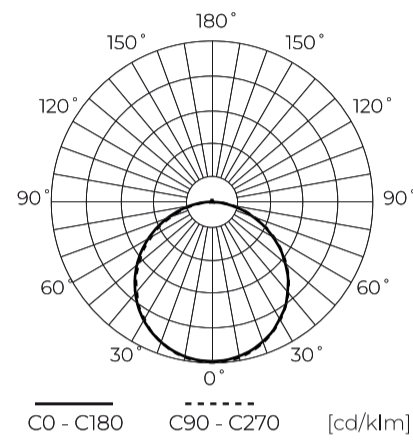

Technische gegevens

Parameter	Waarde
Energie-efficiëntieklasse 2019/2015	E
Garantie	3
Stroom	<ul style="list-style-type: none"> • 18 W • 21 W • 24 W
Spanning	<ul style="list-style-type: none"> • 220-240 V AC
Lichtkleurtemperatuur	<ul style="list-style-type: none"> • 3000 K • 4000 K • 5000 K
Lichte kleur	CCT
Kleurweergave-index Ra	80
Dichtheidsklasse	IP20
IK-beschermingsklasse	05
Elektrische beschermingsklasse	II
Lichtopbrengst	90
Totale lichtstroom	2110
Behoudfactor van de lichtstroom	96
Houdbaarheid L70B50	30 000 h
MacAdam's stappen	≤6

Parameter	Waarde
Voedingsspanningsfrequentie	50/60Hz
Stralingshoek	120
Diodetype	SMD2835
Aantal diodes	168
Vermogensfactor PF	≥0,9
Aantal aan/uit-cycli	15000
Opwarmtijd lamp tot 60%	1
Bedrijfstemperatuur	-20÷40
Installatiemethode	3in1 opbouw, inbouw, pendel
Grootte van het montagegat	65-235
Lengte	295 mm
Breedte	295 mm
Hoogte	17 mm
Weegschaal	0,8 kg

LED line LITE

Symbol: 210127

EAN: 5905378210127

**Downlight EASY FLEX 3CCT(3K/4K/5K)
18/21/24W 2110lm vierkant IP20 Wit LITE**

Technisch tekenen

Lichtverdeling

Extra productfoto's

Logistieke gegevens

Individuele verpakking

Breedte	330 mm
Hoogte	31 mm
Lengte	300 mm
Weegschaal	0,94 kg

Bulkverpakkingen

Hoeveelheid	10
Breedte	350 mm
Hoogte	315 mm
Lengte	335 mm
Weegschaal	9,4 kg

Europallet

Hoeveelheid: Europallet