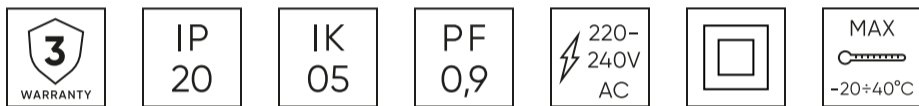

LED line LITE

Symbol: 210127

EAN: 5905378210127

**Downlight EASY FLEX 3CCT(3K/4K/5K)
18/21/24W 2110lm vierkant IP20 Wit LITE**

Downlight EASY FLEX 18-21-24W CCT is een moderne LED-lijn LITE verlichtingsarmatuur, gekenmerkt door een lichtstroomprestatie van 1530 lumens. Het maakt het mogelijk om kleurtemperatuur te kiezen in het bereik 3000 K, 4000 K en 5000 K, wat zorgt voor flexibiliteit in de ruimte opstelling. IP20-sealklasse garandeert bescherming tegen vaste stoffen van meer dan 12 mm en IK05-beschermingsniveau biedt impactbestendigheid.

Technische gegevens

Parameter	Waarde
Energie-efficiëntieklasse 2019/2015	E
Garantie	3
Stroom	<ul style="list-style-type: none"> • 18 W • 21 W • 24 W
Spanning	<ul style="list-style-type: none"> • 220-240 V AC
Lichtkleurtemperatuur	<ul style="list-style-type: none"> • 3000 K • 4000 K • 5000 K
Lichte kleur	CCT
Kleurweergave-index Ra	80
Dichtheidsklasse	IP20
IK-beschermingsklasse	05
Elektrische beschermingsklasse	II
Lichtopbrengst	90
Totale lichtstroom	2110
Behoudfactor van de lichtstroom	96
Houdbaarheid L70B50	30 000 h
MacAdam's stappen	≤6

Parameter	Waarde
Voedingsspanningsfrequentie	50/60Hz
Stralingshoek	120
Diodetype	SMD2835
Aantal diodes	168
Vermogensfactor PF	≥0,9
Aantal aan/uit-cycli	15000
Opwarmtijd lamp tot 60%	1
Bedrijfstemperatuur	-20÷40
Installatiemethode	3in1 opbouw, inbouw, pendel
Grootte van het montagegat	65-235
Lengte	295 mm
Breedte	295 mm
Hoogte	17 mm
Weegschaal	0,8 kg