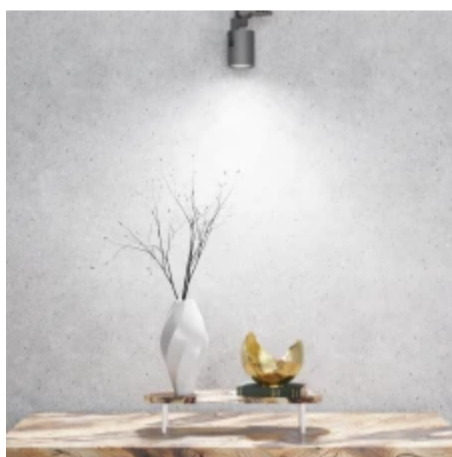

LED line PRIME

Symbol: 240737-II

EAN: 5905378201507

**LED-lamp GU10 6500K 7W 1000lm 230V
120 ° PRIME Keramiek**

LED-lamp GU10 7W van de LED-lijn PRIME is een effectieve lichtbron met 1000 lumen. Dankzij het gebruik van SMD2835 diodes bereikt het prestaties van 142 lm/W. Kleurtemperatuur 6500 K zorgt voor neutraal wit licht. Met een lichthoek van 120° garandeert hij een gelijkmatige verlichting. Keramische behuizing verhoogt duurzaamheid en efficiënte warmteontlading.

LED line PRIME

Symbol: 240737-II

EAN: 5905378201507

**LED-lamp GU10 6500K 7W 1000lm 230V
120 ° PRIME Keramiek**

Technisch tekenen

Lichtverdeling

Extra productfoto's

Logistieke gegevens