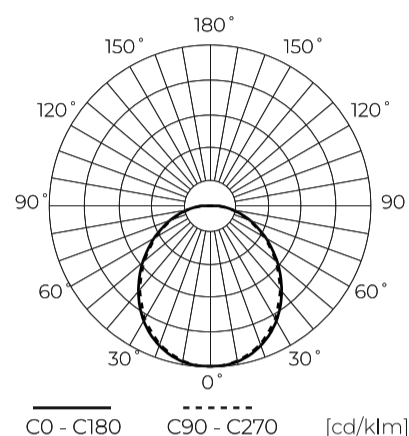

LED line PRIME

Symbol: 240737-II

EAN: 5905378201507

**LED-lamp GU10 6500K 7W 1000lm 230V
120 ° PRIME Keramiek**

LED-lamp GU10 7W van de LED-lijn PRIME is een effectieve lichtbron met 1000 lumen. Dankzij het gebruik van SMD2835 diodes bereikt het prestaties van 142 lm/W. Kleurtemperatuur 6500 K zorgt voor neutraal wit licht. Met een lichthoek van 120° garandeert hij een gelijkmatige verlichting. Keramische behuizing verhoogt duurzaamheid en efficiënte warmteontlading.

Technische gegevens

Parameter	Waarde
Energie-efficiëntieklasse 2019/2015	D
Garantie	5
Stroom	• 7 W
Spanning	• 170-250 V AC
Lichtkleurtemperatuur	• 6500 K
Lichte kleur	Wit
Kleurweergave-index Ra	80
Dichtheidsklasse	IP20
Lichtopbrengst	142
Totale lichtstroom	1000 lm
Behoudfactor van de lichtstroom	96
Houdbaarheid L70B50	30 000 h

Parameter	Waarde
Duurzaamheidsfactor	0.9
MacAdam's stappen	≤6
Voedingsspanningsfrequentie	50/60Hz
Stralingshoek	120 °
Diodetype	SMD2835
Vermogensfactor PF	0,5
Aantal aan/uit-cycli	50000
Opwarmtijd lamp tot 60%	1
Voor toepassingen	Binnen in de kamers
Hoogte	55
Diameter van de fitting	50 mm
Materiaal (behuizing)	Keramiek

LED line PRIME

Symbol: 240737-II

EAN: 5905378201507

**LED-lamp GU10 6500K 7W 1000lm 230V
120 ° PRIME Keramiek**

Technisch tekenen

Lichtverdeling

Extra productfoto's

Logistieke gegevens