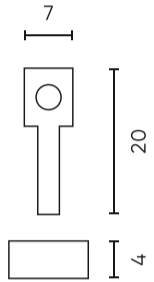

LED line PRIME

Symbol: 200586

EAN: 5905378200586

Montage clip voor COB LED strips 8mm PRIME

De PRIME LED-lijnmontageklem, ontworpen voor 8 mm brede LED COB-riemen, is een robuuste en functionele oplossing voor elk lichtontwerp. Dankzij het eenvoudige montagesysteem wordt de montage snel en naadloos, waardoor de behoefte aan lijm verdwijnt. Het product wordt gekenmerkt door hoge kwaliteit prestaties, die stabiliteit en duurzaamheid van de installatie garandeert. IP20-lekklassen biedt een adequate bescherming onder interne omstandigheden.

Technische gegevens

Parameter	Waarde
Garantie	5
Dichtheidsklasse	IP20
PCB-breedte	8 mm
Maximale breedte van de LED-strip	8
Diodetype	COB

Parameter	Waarde
Lengte	20
Breedte	7
Hoogte	4
Weegschaal	1

LED line PRIME

Symbol: 200586

EAN: 5905378200586

**Montage clip voor COB LED strips 8mm
PRIME**

Technisch tekenen

Lichtverdeling

Extra productfoto's

Logistieke gegevens

Individuele verpakking

Hoeveelheid	1
Weegschaal	0,0012 kg

Bulkverpakkingen

Hoeveelheid	0,1 kg
Breedte	320 mm
Hoogte	180 mm
Lengte	360 mm
Weegschaal	0,1 kg
Reacties	

Europallet

LED line PRIME

Symbol: 200586

EAN: 5905378200586

**Montage clip voor COB LED strips 8mm
PRIME**