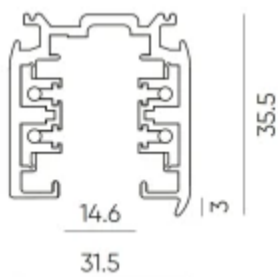

Technische gegevens

Parameter	Waarde
Garantie	5/7*
Elektrische beschermingsklasse	I
Nominale stroom	16A
Voedingsspanningsfrequentie	50/60Hz
Bedrijfstemperatuur	5÷40
Lengte	2000 mm

Parameter	Waarde
Breedte	31,5 mm
Hoogte	35,5 mm
Weegschaal	1,8 kg
Vervanging	XTS 4200
Materiaal (behuizing)	Aluminium

LED line PRIME

Symbol: 210585

EAN: 5905378210585

LUMICANTO 3-fase rail kabel 2m zwart PRIME

Technisch tekenen

Lichtverdeling

Extra productfoto's

Logistieke gegevens

Individuele verpakking

Breedte	2000 mm
Hoogte	35,5 mm
Lengte	31,5 mm
Weegschaal	1,9 kg

Bulkverpakkingen

Hoeveelheid	10
Breedte	180 mm
Hoogte	80 mm
Lengte	2030 mm
Volume	
Weegschaal	19 kg

Europallet

Hoogte	
Hoeveelheid in laag	
Aantal lagen	
Hoeveelheid: Europallet	
Weegschaal	